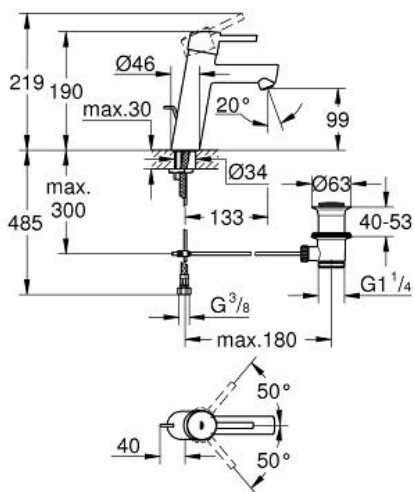

CONCETTO

Mitigeur monocommande Lavabo Taille M

Référence : 23450001

GROHE s.a.r.l | Siège, salle d'exposition – 60, Boulevard de la Mission Marchand
92418 Courbevoie – La Défense Cedex
Tél +33 (0)1 49 97 29 00 | Fax +33(0)1 55 70 20 38

*Pure Freude
an Wasser*

GROHE

Descriptif Produit :

CONCETTO
Mitigeur monocommande Lavabo
Taille M

Spécifications Produit :

Monotrou sur plaque
Levier de commande métallique
GROHE SilkMove Cartouche en céramique 28 mm
avec limiteur de température
GROHE StarLight Chrome éclatant et durable
GROHE EcoJoy économie d'eau,
SpeedClean mousseur 5 l/min
GROHE QuickFix installation rapide
Tirette et garniture de vidage 1-1/4"
Flexibles de raccordement souples, sertis d'usine