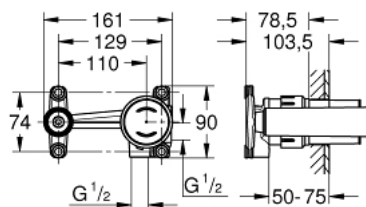

23 429 000 CORPS ENCASTRÉ 1/2" POUR MITIGEUR JOYSTICK

DESCRIPTION DU PRODUIT

- Montage 2 trous
- Livré sans façade
- GROHE FeatherControl cartouche Joystick
- Montage encastré
- Gabarit d'encastrement
- Corps Laiton
- Etanchéité sous carrelage du mur
- Avec natte d'étanchéité

23 429 000 **CORPS ENCASTRÉ 1/2" POUR MITIGEUR JOYSTICK**

PIÈCES DÉTACHÉES, août 2013 – now

1: Cartouche (Référence 46907000)