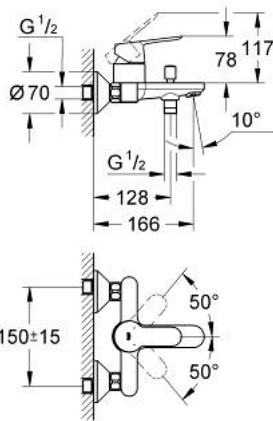

### DESCRIPTION DU PRODUIT

- Colour: Chromé
- Montage mural apparent
- Levier de commande métallique
- GROHE Long-Life Cartouche en céramique 46 mm avec butée 1/2 débit
- GROHE Finition Longue Durée
- Inverseur automatique pour 2 sorties
- Bec avec mousseur
- Clapet anti-retour intégré dans le départ douche 1/2"
- Raccords en S
- Rosace métallique
- Limiteur de température en option (08791)

### PIÈCES DÉTACHÉES, janvier 2024 – now

- 1: Levier (Référence 46698000)
- 2: Capuchon de recouvrement (Référence 46584000)
- 3: Cartouche (Référence 46588000)
- 4: Bouton d'inverseur (Référence 64309000)
- 5: Mécanisme d'inverseur (Référence 65655000)
- 6: Clapet anti-retours (Référence 48276000)
- 7: Mousseur (Référence 13952000)
- 8: Raccord S mural (Référence 12075000)
- 8.1: Joint (Référence 0138600M)
- 8.2: Rosace (Référence 0221000M)
- 9: Ecrou chromé avec partie fileté 1/2" (Référence 45044000)
- 10: Limiteur de température (Référence 08791000)
- 11: Rallonge 3/4" 20 mm (Référence 0713000M)\*
- 12: Clé spéciale (Référence 19377000)\*