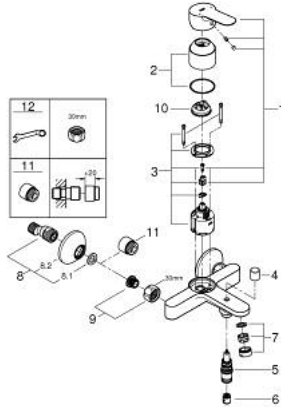

### DESCRIPTION DU PRODUIT

- Colour: Chromé
- Montage mural apparent
- Levier de commande métallique
- GROHE Long-Life Cartouche en céramique 46 mm avec butée 1/2 débit
- GROHE Finition Longue Durée
- Inverseur automatique pour 2 sorties
- Bec avec mousseur
- Clapet anti-retour intégré dans le départ douche 1/2"
- Raccords en S
- Rosace métallique
- Limiteur de température en option (08791)

### PIÈCES DÉTACHÉES, janvier 2024 – now

- 1: Levier (Référence 46698000)
- 2: Capuchon de recouvrement (Référence 46584000)
- 3: Cartouche (Référence 46588000)
- 4: Bouton d'inverseur (Référence 64309000)
- 5: Mécanisme d'inverseur (Référence 65655000)
- 6: Clapet anti-retours (Référence 48276000)
- 7: Mousseur (Référence 13952000)
- 8: Raccord S mural (Référence 12075000)
- 8.1: Joint (Référence 0138600M)
- 8.2: Rosace (Référence 0221000M)
- 9: Ecrou chromé avec partie fileté 1/2" (Référence 45044000)
- 10: Limiteur de température (Référence 08791000)
- 11: Rallonge 3/4" 20 mm (Référence 0713000M)\*
- 12: Clé spéciale (Référence 19377000)\*