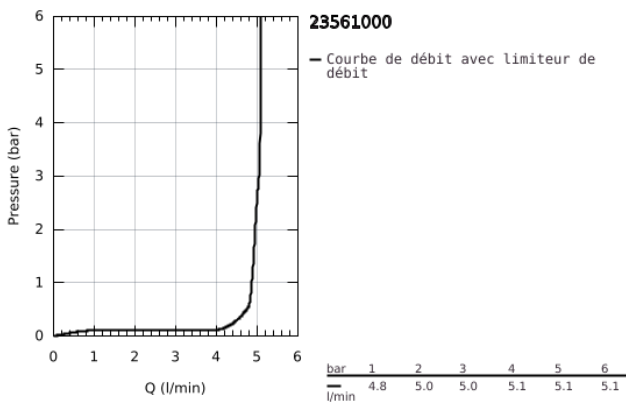

NORMS & APPROVALS NF - Classement E3/1 C2 A2 U3