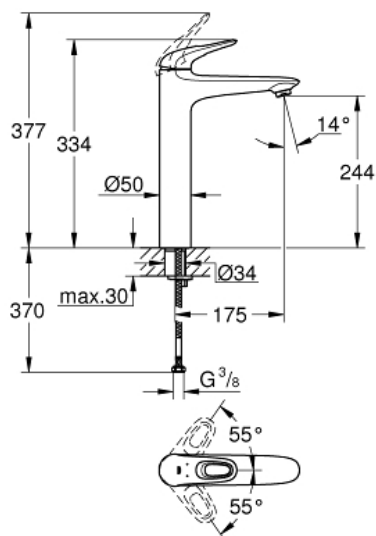

EUROSTYLE

Mitigeur monocommande Lavabo Taille XL

Référence : 23570003

GROHE s.a.r.l | Siège, salle d'exposition – 60, Boulevard de la Mission Marchand
92418 Courbevoie – La Défense Cedex
Tél +33 (0)1 49 97 29 00 | Fax +33(0)1 55 70 20 38

Pure Freude
an Wasser

GROHE

Descriptif Produit :

EUROSTYLE

Mitigeur monocommande Lavabo

Taille XL

Spécifications Produit :

Monotrou sur plaque

Poignées étrier en métal

Version rehaussée

GROHE SilkMove Cartouche en céramique 35 mm

avec limiteur de température

GROHE StarLight Chrome éclatant et durable

GROHE EcoJoy économie d'eau, **mousseur 5 l/min**

GROHE QuickFix installation rapide

Corps lisse

Flexibles de raccordement souples, sertis d'usine

Finition :

□ 23570003 Chromé