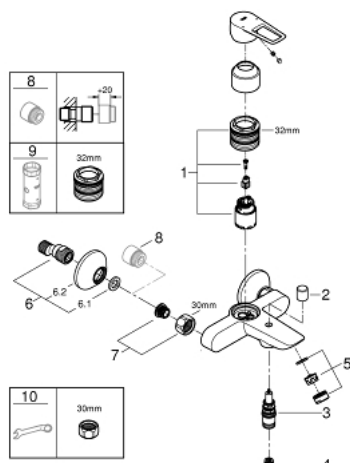

23 602 001 BAULOOK MITIGEUR MONOCOMMANDE BAIN / DOUCHE

DESCRIPTION DU PRODUIT

- Colour: Chromé
- Montage mural apparent
- Levier de commande métallique
- GROHE Long-Life Cartouche céramique 35 mm
- Limiteur de température
- GROHE Brilliance Longue Durée : Brilliance éclatante année après année
- Limiteur de débit ajustable
- Inverseur automatique pour 2 sorties
- Bec avec mousseur
- Clapet anti-retour intégré dans le départ douche 1/2"
- Raccords en S
- Rosace métallique
- Gamme GROHE Professional

23 602 001 BAULoop MITIGEUR MONOCOMMANDE BAIN / DOUCHE

PIÈCES DÉTACHÉES, septembre 2018 – now

- 1: Cartouche (N ° de commande 46374000)
 - 2: Bouton d'inverseur (N ° de commande 64309000)
 - 3: Mécanisme d'inverseur (N ° de commande 65655000)
 - 4: Clapet anti-retours (N ° de commande 08565000)
 - 5: Mousseur (N ° de commande 13941000)
 - 6: Raccord S mural (N ° de commande 12075000)
 - 6.1: Joint (N ° de commande 0138600M)
 - 6.2: Rosace (N ° de commande 0221000M)
 - 7: Ecran chromé avec partie fileté 1/2" (N ° de commande 45044000)
 - 8: Rallonge 3/4" 20 mm (N ° de commande 0713000M)*
 - 9: Limiteur de température (N ° de commande 46375000)*
 - 10: Clé (N ° de commande 19332000)*
 - 11: Clé spéciale (N ° de commande 19377000)*
- *Accessoires spéciaux