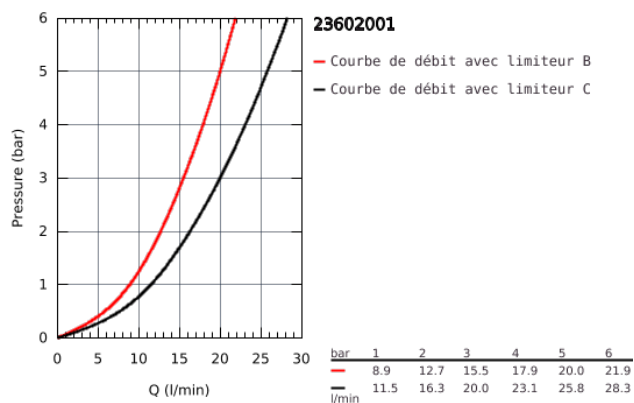

23 602 001 BAULOOK MITIGEUR MONOCOMMANDE BAIN / DOUCHE

DESCRIPTION DU PRODUIT

- Colour: Chromé
- Montage mural apparent
- Levier de commande métallique
- GROHE Long-Life Cartouche céramique 35 mm
- Limiteur de température
- GROHE Brilliance Longue Durée : Brilliance éclatante année après année
- Limiteur de débit ajustable
- Inverseur automatique pour 2 sorties
- Bec avec mousseur
- Clapet anti-retour intégré dans le départ douche 1/2"
- Raccords en S
- Rosace métallique
- Gamme GROHE Professional

23 602 001 BAULoop MITIGEUR MONOCOMMANDE BAIN / DOUCHE

PIÈCES DÉTACHÉES, septembre 2018 – now

- 1: Cartouche (N ° de commande 46374000)
 - 2: Bouton d'inverseur (N ° de commande 64309000)
 - 3: Mécanisme d'inverseur (N ° de commande 65655000)
 - 4: Clapet anti-retours (N ° de commande 08565000)
 - 5: Mousseur (N ° de commande 13941000)
 - 6: Raccord S mural (N ° de commande 12075000)
 - 6.1: Joint (N ° de commande 0138600M)
 - 6.2: Rosace (N ° de commande 0221000M)
 - 7: Ecran chromé avec partie fileté 1/2" (N ° de commande 45044000)
 - 8: Rallonge 3/4" 20 mm (N ° de commande 0713000M)*
 - 9: Limiteur de température (N ° de commande 46375000)*
 - 10: Clé (N ° de commande 19332000)*
 - 11: Clé spéciale (N ° de commande 19377000)*
- *Accessoires spéciaux