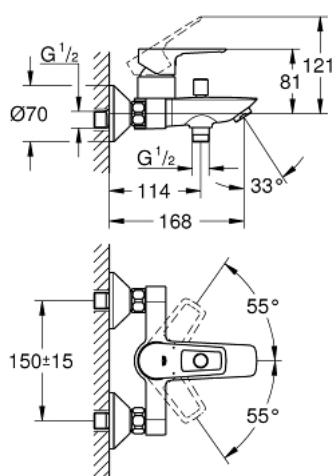

23 602 001 BAULOOK MITIGEUR MONOCOMMANDE BAIN / DOUCHE

DESCRIPTION DU PRODUIT

- Colour: Chromé
- Montage mural apparent
- Levier de commande métallique
- GROHE Long-Life Cartouche céramique 35 mm
- Limiteur de température
- GROHE Brilliance Longue Durée : Brilliance éclatante année après année
- Limiteur de débit ajustable
- Inverseur automatique pour 2 sorties
- Bec avec mousseur
- Clapet anti-retour intégré dans le départ douche 1/2"
- Raccords en S
- Rosace métallique
- Gamme GROHE Professional

23 602 001 BAULoop MITIGEUR MONOCOMMANDE BAIN / DOUCHE

PIÈCES DÉTACHÉES, septembre 2018 – now

- 1: Cartouche (N ° de commande 46374000)
 - 2: Bouton d'inverseur (N ° de commande 64309000)
 - 3: Mécanisme d'inverseur (N ° de commande 65655000)
 - 4: Clapet anti-retours (N ° de commande 08565000)
 - 5: Mousseur (N ° de commande 13941000)
 - 6: Raccord S mural (N ° de commande 12075000)
 - 6.1: Joint (N ° de commande 0138600M)
 - 6.2: Rosace (N ° de commande 0221000M)
 - 7: Ecran chromé avec partie fileté 1/2" (N ° de commande 45044000)
 - 8: Rallonge 3/4" 20 mm (N ° de commande 0713000M)*
 - 9: Limiteur de température (N ° de commande 46375000)*
 - 10: Clé (N ° de commande 19332000)*
 - 11: Clé spéciale (N ° de commande 19377000)*
- *Accessoires spéciaux