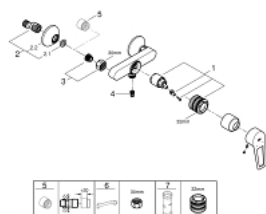

23 633 001 MITIGEUR MONOCOMMANDE DOUCHE

DESCRIPTION DU PRODUIT

- Montage mural apparent
- Levier de commande métallique
- GROHE Longlife cartouche céramique 35 mm
- avec limiteur de température
- **GROHE StarLight** Chrome éclatant et durable
- Clapet anti-retour intégré dans le départ douche 1/2"
- Raccords en S
- Rosace métallique

• Version GROHE Professional

23 633 001 MITIGEUR MONOCOMMANDE DOUCHE

PIÈCES DÉTACHÉES

- 1: Cartridge (N ° de commande 46374000)
- 2: S-union (N ° de commande 12075000)
- 2.1: joint (N ° de commande 0138600M)
- 2.2: rosace (N ° de commande 0221000M)
- 3: Screw connection 1/2" (N ° de commande 45044000)
- 4: null (N ° de commande 42601000)
- 5: Extension 3/4", 20 mm (N ° de commande 0713000M)*
- 6: Temperature limiter (N ° de commande 46375000)*
- 7: Special spanner (N ° de commande 19377000)*
- 8: Socket spanner (N ° de commande 19332000)*