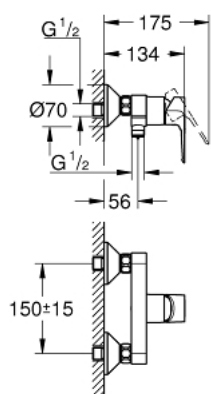

23 633 001 MITIGEUR MONOCOMMANDE DOUCHE

DESCRIPTION DU PRODUIT

- Montage mural apparent
- Levier de commande métallique
- GROHE Longlife cartouche céramique 35 mm
- avec limiteur de température
- **GROHE StarLight** Chrome éclatant et durable
- Clapet anti-retour intégré dans le départ douche 1/2"
- Raccords en S
- Rosace métallique

• Version GROHE Professional

23 633 001 MITIGEUR MONOCOMMANDE DOUCHE

PIÈCES DÉTACHÉES

- 1: Cartridge (N ° de commande 46374000)
- 2: S-union (N ° de commande 12075000)
- 2.1: joint (N ° de commande 0138600M)
- 2.2: rosace (N ° de commande 0221000M)
- 3: Screw connection 1/2" (N ° de commande 45044000)
- 4: null (N ° de commande 42601000)
- 5: Extension 3/4", 20 mm (N ° de commande 0713000M)*
- 6: Temperature limiter (N ° de commande 46375000)*
- 7: Special spanner (N ° de commande 19377000)*
- 8: Socket spanner (N ° de commande 19332000)*