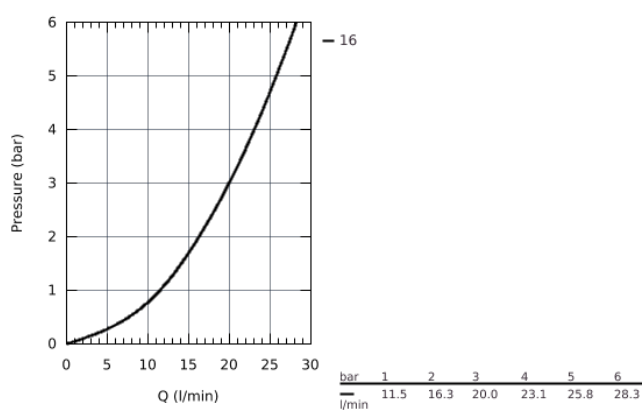

23 633 001 MITIGEUR MONOCOMMANDE DOUCHE

DESCRIPTION DU PRODUIT

- Montage mural apparent
- Levier de commande métallique
- GROHE Longlife cartouche céramique 35 mm
- avec limiteur de température
- **GROHE StarLight** Chrome éclatant et durable
- Clapet anti-retour intégré dans le départ douche 1/2"
- Raccords en S
- Rosace métallique

• Version GROHE Professional

23 633 001 MITIGEUR MONOCOMMANDE DOUCHE

PIÈCES DÉTACHÉES

- 1: Cartridge (N ° de commande 46374000)
- 2: S-union (N ° de commande 12075000)
- 2.1: joint (N ° de commande 0138600M)
- 2.2: rosace (N ° de commande 0221000M)
- 3: Screw connection 1/2" (N ° de commande 45044000)
- 4: null (N ° de commande 42601000)
- 5: Extension 3/4", 20 mm (N ° de commande 0713000M)*
- 6: Temperature limiter (N ° de commande 46375000)*
- 7: Special spanner (N ° de commande 19377000)*
- 8: Socket spanner (N ° de commande 19332000)*