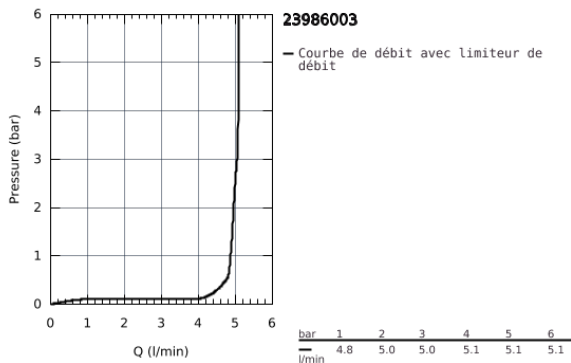

23 986 003 **EUROSMART MITIGEUR MONOCOMMANDE LAVABO**  
**TAILLE S**

**DESCRIPTION DU PRODUIT**

- Colour: Chromé
- Sécurité anti-brûlure thermostatique
- Température maximale d'écoulement réglable
- Désinfection thermique sans ré-ajustement de la température
- Inclus clef de déverrouillage pour désinfection thermique
- Monotrou sur plaque
- Levier de commande étrier en métal
- longueur du levier : 130 mm
- GROHE SilkMove Cartouche en céramique 28 mm
- Limiteur de débit ajustable
- Clapets anti-retour intégrés
- Filtres intégrés
- Conduit d'eau interne sans plomb ni nickel
- GROHE Économie d'eau brise-jet laminaire 4,2 l/min
- GROHE FastFixation installation rapide
- Corps lisse
- Flexibles de raccordement souples
- Différentiel de pression max 5:1
- Gamme GROHE Professional

23 986 003 **EUROSMART MITIGEUR MONOCOMMANDE LAVABO**  
**TAILLE S**

**PIÈCES DÉTACHÉES**, décembre 2019 – now

- 1: levier (N ° de commande 48577000)
  - 2: Capuchon de recouvrement (N ° de commande 46116000)
  - 3: Cartouche (N ° de commande 48518000)
  - 4: Mousseur jet laminaire (N ° de commande 13960000)
  - 5: jeu de pièces de rechange (N ° de commande 48578000)
  - 6: Fixation M26x1,5 (N ° de commande 46645000)
  - 7: Clapet anti-retours (N ° de commande 4257200M)
  - 8: Filtre (N ° de commande 4241300M)
  - 9: Bonde clic clac (N ° de commande 65807000)\*
  - 10: Clé à tube SW 46 mm de 400 mm (N ° de commande 19017000)\*
- \*Accessoires spéciaux