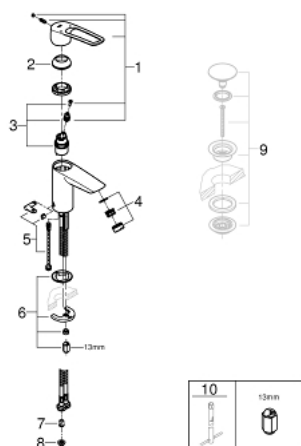

23 986 003 **EUROSMART MITIGEUR MONOCOMMANDE LAVABO**  
**TAILLE S**

**DESCRIPTION DU PRODUIT**

- Colour: Chromé
- Sécurité anti-brûlure thermostatique
- Température maximale d'écoulement réglable
- Désinfection thermique sans ré-ajustement de la température
- Inclus clef de déverrouillage pour désinfection thermique
- Monotrou sur plaque
- Levier de commande étrier en métal
- longueur du levier : 130 mm
- GROHE SilkMove Cartouche en céramique 28 mm
- Limiteur de débit ajustable
- Clapets anti-retour intégrés
- Filtres intégrés
- Conduit d'eau interne sans plomb ni nickel
- GROHE Économie d'eau brise-jet laminaire 4,2 l/min
- GROHE FastFixation installation rapide
- Corps lisse
- Flexibles de raccordement souples
- Différentiel de pression max 5:1
- Gamme GROHE Professional

23 986 003 **EUROSMART MITIGEUR MONOCOMMANDE LAVABO**  
**TAILLE S**

**PIÈCES DÉTACHÉES**, décembre 2019 – now

- 1: levier (N ° de commande 48577000)
  - 2: Capuchon de recouvrement (N ° de commande 46116000)
  - 3: Cartouche (N ° de commande 48518000)
  - 4: Mousseur jet laminaire (N ° de commande 13960000)
  - 5: jeu de pièces de rechange (N ° de commande 48578000)
  - 6: Fixation M26x1,5 (N ° de commande 46645000)
  - 7: Clapet anti-retours (N ° de commande 4257200M)
  - 8: Filtre (N ° de commande 4241300M)
  - 9: Bonde clic clac (N ° de commande 65807000)\*
  - 10: Clé à tube SW 46 mm de 400 mm (N ° de commande 19017000)\*
- \*Accessoires spéciaux