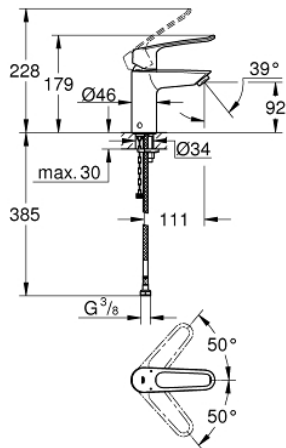

23 986 003 **EUROSMART MITIGEUR MONOCOMMANDE LAVABO**  
**TAILLE S**

**DESCRIPTION DU PRODUIT**

- Colour: Chromé
- Sécurité anti-brûlure thermostatique
- Température maximale d'écoulement réglable
- Désinfection thermique sans ré-ajustement de la température
- Inclus clef de déverrouillage pour désinfection thermique
- Monotrou sur plaque
- Levier de commande étrier en métal
- longueur du levier : 130 mm
- GROHE SilkMove Cartouche en céramique 28 mm
- Limiteur de débit ajustable
- Clapets anti-retour intégrés
- Filtres intégrés
- Conduit d'eau interne sans plomb ni nickel
- GROHE Économie d'eau brise-jet laminaire 4,2 l/min
- GROHE FastFixation installation rapide
- Corps lisse
- Flexibles de raccordement souples
- Différentiel de pression max 5:1
- Gamme GROHE Professional

23 986 003 **EUROSMART MITIGEUR MONOCOMMANDE LAVABO**  
**TAILLE S**

**PIÈCES DÉTACHÉES**, décembre 2019 – now

- 1: levier (N ° de commande 48577000)
  - 2: Capuchon de recouvrement (N ° de commande 46116000)
  - 3: Cartouche (N ° de commande 48518000)
  - 4: Mousseur jet laminaire (N ° de commande 13960000)
  - 5: jeu de pièces de rechange (N ° de commande 48578000)
  - 6: Fixation M26x1,5 (N ° de commande 46645000)
  - 7: Clapet anti-retours (N ° de commande 4257200M)
  - 8: Filtre (N ° de commande 4241300M)
  - 9: Bonde clic clac (N ° de commande 65807000)\*
  - 10: Clé à tube SW 46 mm de 400 mm (N ° de commande 19017000)\*
- \*Accessoires spéciaux