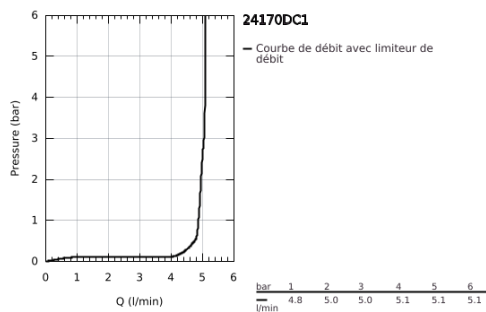

24 170 DC1 ESSENCE MITIGEUR MONOCOMMANDE VASQUE À POSER TAILLE XL

DESCRIPTION DU PRODUIT

- Colour: Supersteel
- Monotrou sur plaque
- Levier de commande métallique
- GROHE SilkMove Cartouche en céramique 28 mm
- Limiteur de température ajustable
- GROHE Finition Longue Durée
- GROHE Économie d'eau : consommation d'eau réduite, jet parfait
- Débit max. (à 3 bar): 6,5 l/min
- GROHE AquaGuide Mousseur orientable pour ajuster l'angle du jet d'eau
- GROHE FastFixation Plus installation ultra rapide
- Bec mobile avec butée et mousseur
- Zone de rotation ajustable 0° / 90° / 360°
- Corps lisse
- Flexibles de raccordement souples

24 170 DC1 ESSENCE MITIGEUR MONOCOMMANDE VASQUE À POSER TAILLE XL

PIÈCES DÉTACHÉES, février 2022 – now

- 1: Levier (Référence 46919DC0)
- 2: Cartouche (Référence 46580000)
- 3: anneau fileté (Référence 48591000)
- 4: Bec tubulaire (Référence 13375DC0)
- 4.1: Mousseur (Référence 48270000)
- 4.2: Anneau de recouvrement (Référence 0128500M)
- 4.3: Clip de sûreté (Référence 4826600M)
- 5: Rosace (Référence 48603DC0)
- 6: Fixation M26x1,5 (Référence 46645000)
- 7: Clé à tube SW 46 mm de 400 mm (Référence 19017000)*
- 8: Bonde clic clac (Référence 65807DC0)*