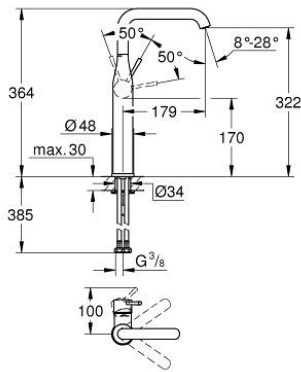

24 170 DC1 ESSENCE MITIGEUR MONOCOMMANDE VASQUE À POSER TAILLE XL

DESCRIPTION DU PRODUIT

- Colour: Supersteel
- Monotrou sur plaque
- Levier de commande métallique
- GROHE SilkMove Cartouche en céramique 28 mm
- Limiteur de température ajustable
- GROHE Finition Longue Durée
- GROHE Économie d'eau : consommation d'eau réduite, jet parfait
- Débit max. (à 3 bar): 6,5 l/min
- GROHE AquaGuide Mousseur orientable pour ajuster l'angle du jet d'eau
- GROHE FastFixation Plus installation ultra rapide
- Bec mobile avec butée et mousseur
- Zone de rotation ajustable 0° / 90° / 360°
- Corps lisse
- Flexibles de raccordement souples

24 170 DC1 ESSENCE MITIGEUR MONOCOMMANDE VASQUE À POSER TAILLE XL

PIÈCES DÉTACHÉES, février 2022 – now

- 1: Levier (Référence 46919DC0)
- 2: Cartouche (Référence 46580000)
- 3: anneau fileté (Référence 48591000)
- 4: Bec tubulaire (Référence 13375DC0)
- 4.1: Mousseur (Référence 48270000)
- 4.2: Anneau de recouvrement (Référence 0128500M)
- 4.3: Clip de sûreté (Référence 4826600M)
- 5: Rosace (Référence 48603DC0)
- 6: Fixation M26x1,5 (Référence 46645000)
- 7: Clé à tube SW 46 mm de 400 mm (Référence 19017000)*
- 8: Bonde clic clac (Référence 65807DC0)*