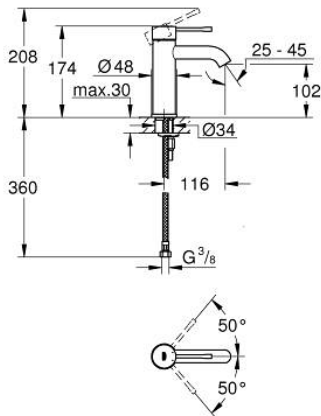

24 172 KF1 ESSENCE MITIGEUR MONOCOMMANDE LAVABO TAILLE S

DESCRIPTION DU PRODUIT

- Colour: Phantom Black
- Monotrou sur plage
- Levier de commande métallique
- GROHE SilkMove Cartouche en céramique 28 mm
- Limiteur de température ajustable
- GROHE Économie d'eau : consommation d'eau réduite, jet parfait
- Débit maximum à 3 bars : 5l/min
- GROHE AquaGuide Mousseur orientable pour ajuster l'angle du jet d'eau
- GROHE FastFixation Plus installation ultra rapide
- Corps lisse
- Flexibles de raccordement souples
- Gamme GROHE Professional

24 172 KF1 ESSENCE MITIGEUR MONOCOMMANDE LAVABO
TAILLE S

PIÈCES DÉTACHÉES, mars 2022 – now

- 1: Levier (Référence 46917KF0)
 - 2: Bague de fixation (Référence 46715000)
 - 3: Cartouche (Référence 46580000)
 - 4: Mousseur (Référence 48270000)
 - 5: Rosace (Référence 48603KF0)
 - 6: Fixation M26x1,5 (Référence 46645000)
 - 7: Clé à tube SW 46 mm de 400 mm (Référence 19017000)*
 - 8: Bonde clic clac (Référence 65807KF0)*
- *Accessoires spéciaux