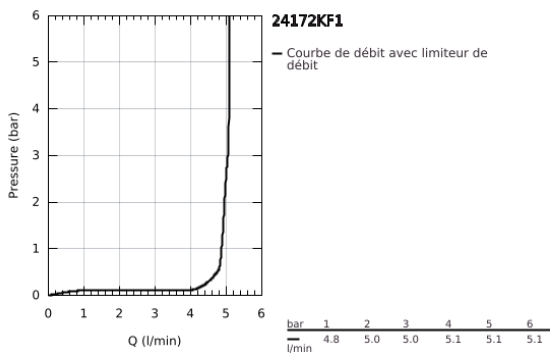

24 172 KF1 ESSENCE MITIGEUR MONOCOMMANDE LAVABO TAILLE S

DESCRIPTION DU PRODUIT

- Colour: Phantom Black
- Monotrou sur plage
- Levier de commande métallique
- GROHE SilkMove Cartouche en céramique 28 mm
- Limiteur de température ajustable
- GROHE Économie d'eau : consommation d'eau réduite, jet parfait
- Débit maximum à 3 bars : 5l/min
- GROHE AquaGuide Mousseur orientable pour ajuster l'angle du jet d'eau
- GROHE FastFixation Plus installation ultra rapide
- Corps lisse
- Flexibles de raccordement souples
- Gamme GROHE Professional

24 172 KF1 ESSENCE MITIGEUR MONOCOMMANDE LAVABO
TAILLE S

PIÈCES DÉTACHÉES, mars 2022 – now

- 1: Levier (Référence 46917KF0)
 - 2: Bague de fixation (Référence 46715000)
 - 3: Cartouche (Référence 46580000)
 - 4: Mousseur (Référence 48270000)
 - 5: Rosace (Référence 48603KF0)
 - 6: Fixation M26x1,5 (Référence 46645000)
 - 7: Clé à tube SW 46 mm de 400 mm (Référence 19017000)*
 - 8: Bonde clic clac (Référence 65807KF0)*
- *Accessoires spéciaux