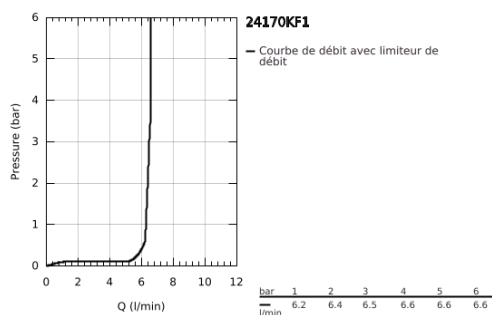

## 24 170 KF1 ESSENCE MITIGEUR MONOCOMMANDE VASQUE À POSER TAILLE XL

### DESCRIPTION DU PRODUIT

- Colour: Phantom Black
- Monotrou sur plaque
- Levier de commande métallique
- GROHE SilkMove Cartouche en céramique 28 mm
- Limiteur de température ajustable
- GROHE Économie d'eau : consommation d'eau réduite, jet parfait
- Débit max. (à 3 bar) : 6,5 l/min
- GROHE AquaGuide Mousseur orientable pour ajuster l'angle du jet d'eau
- GROHE FastFixation Plus installation ultra rapide
- Bec mobile avec butée et mousseur
- Zone de rotation ajustable 0° / 90° / 360°
- Corps lisse
- Flexibles de raccordement souples
- Gamme GROHE Professional