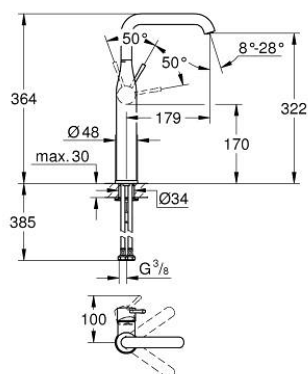

## 24 170 KF1 ESSENCE MITIGEUR MONOCOMMANDE VASQUE À POSER TAILLE XL

### DESCRIPTION DU PRODUIT

- Colour: Phantom Black
- Monotrou sur plaque
- Levier de commande métallique
- GROHE SilkMove Cartouche en céramique 28 mm
- Limiteur de température ajustable
- GROHE Économie d'eau : consommation d'eau réduite, jet parfait
- Débit max. (à 3 bar) : 6,5 l/min
- GROHE AquaGuide Mousseur orientable pour ajuster l'angle du jet d'eau
- GROHE FastFixation Plus installation ultra rapide
- Bec mobile avec butée et mousseur
- Zone de rotation ajustable 0° / 90° / 360°
- Corps lisse
- Flexibles de raccordement souples
- Gamme GROHE Professional

### PIÈCES DÉTACHÉES, mars 2022 – now

- 1: Levier (Référence 46919KF0)
- 2: Cartouche (Référence 46580000)
- 3: anneau fileté (Référence 48591000)
- 4: Bec tubulaire (Référence 13375KF0)
- 4.1: Mousseur (Référence 48270000)
- 4.2: Anneau de recouvrement (Référence 0128500M)
- 4.3: Clip de sûreté (Référence 4826600M)
- 5: Rosace (Référence 48603KF0)
- 6: Fixation M26x1,5 (Référence 46645000)
- 7: Clé à tube SW 46 mm de 400 mm (Référence 19017000)\*
- 8: Bonde clic clac (Référence 65807KF0)\*