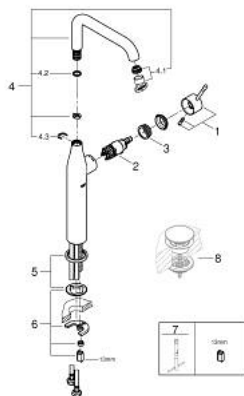

## 24 170 KF1 ESSENCE MITIGEUR MONOCOMMANDE VASQUE À POSER TAILLE XL

### DESCRIPTION DU PRODUIT

- Colour: Phantom Black
- Monotrou sur plaque
- Levier de commande métallique
- GROHE SilkMove Cartouche en céramique 28 mm
- Limiteur de température ajustable
- GROHE Économie d'eau : consommation d'eau réduite, jet parfait
- Débit max. (à 3 bar) : 6,5 l/min
- GROHE AquaGuide Mousseur orientable pour ajuster l'angle du jet d'eau
- GROHE FastFixation Plus installation ultra rapide
- Bec mobile avec butée et mousseur
- Zone de rotation ajustable 0° / 90° / 360°
- Corps lisse
- Flexibles de raccordement souples
- Gamme GROHE Professional

### PIÈCES DÉTACHÉES, mars 2022 – now

- 1: Levier (Référence 46919KF0)
- 2: Cartouche (Référence 46580000)
- 3: anneau fileté (Référence 48591000)
- 4: Bec tubulaire (Référence 13375KF0)
- 4.1: Mousseur (Référence 48270000)
- 4.2: Anneau de recouvrement (Référence 0128500M)
- 4.3: Clip de sûreté (Référence 4826600M)
- 5: Rosace (Référence 48603KF0)
- 6: Fixation M26x1,5 (Référence 46645000)
- 7: Clé à tube SW 46 mm de 400 mm (Référence 19017000)\*
- 8: Bonde clic clac (Référence 65807KF0)\*