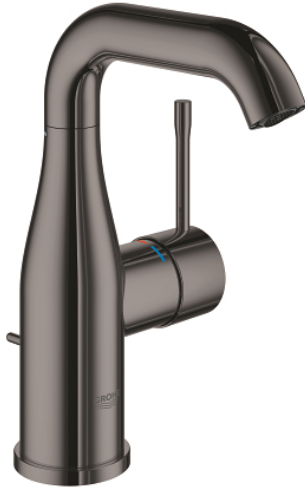

24 173 A01 ESSENCE MITIGEUR MONOCOMMANDE LAVABO
TAILLE M

DESCRIPTION DU PRODUIT

- Colour: Hard Graphite
 - Monotrou sur plaque
 - Levier de commande métallique
 - GROHE SilkMove Cartouche en céramique 28 mm
 - Limiteur de température
 - GROHE Finition Longue Durée
 - GROHE Économie d'eau mousseur 5 l/min
 - GROHE AquaGuide, angle du jet d'eau ajustable par le mousseur
 - GROHE FastFixation Plus installation ultra rapide
 - Bec mobile avec butée et mousseur
 - Tirette et garniture de vidage 1-1/4"
 - Flexibles de raccordement souples
-
- Gamme GROHE Professional