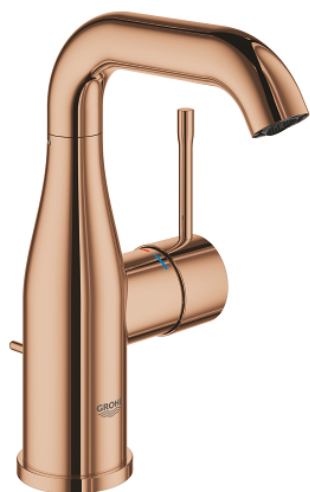

24 173 DA1 ESSENCE MITIGEUR MONOCOMMANDE LAVABO TAILLE M

DESCRIPTION DU PRODUIT

- Colour: Warm Sunset
 - Monotrou sur plage
 - Levier de commande métallique
 - GROHE SilkMove Cartouche en céramique 28 mm
 - Limiteur de température
 - GROHE Finition Longue Durée
 - GROHE Économie d'eau mousseur 5 l/min
 - GROHE AquaGuide, angle du jet d'eau ajustable par le mousseur
 - GROHE FastFixation Plus installation ultra rapide
 - Bec mobile avec butée et mousseur
 - Tirette et garniture de vidage 1-1/4"
 - Flexibles de raccordement souples
-
- Gamme GROHE Professional