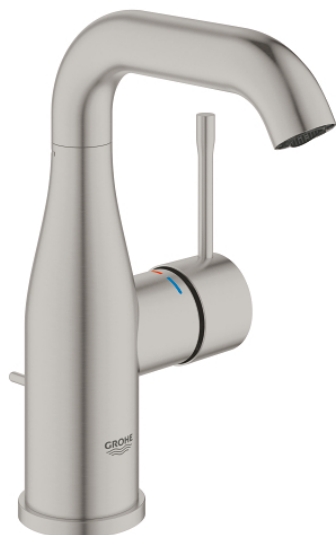

24 173 DC1 ESSENCE MITIGEUR MONOCOMMANDE LAVABO TAILLE M

DESCRIPTION DU PRODUIT

- Colour: Supersteel
 - Monotrou sur plage
 - Levier de commande métallique
 - GROHE SilkMove Cartouche en céramique 28 mm
 - Limiteur de température
 - GROHE Finition Longue Durée
 - GROHE Économie d'eau Consommation d'eau réduite, jet parfait
 - Débit maximum : 5 l/min à 3 bars
 - GROHE AquaGuide, angle du jet d'eau ajustable par le mousseur
 - GROHE FastFixation Plus installation ultra rapide
 - Bec mobile avec butée et mousseur
 - Zone de rotation ajustable 0° / 150° / 360°
 - Tirette et garniture de vidage 1-1/4"
 - Flexibles de raccordement souples
- Gamme GROHE Professional