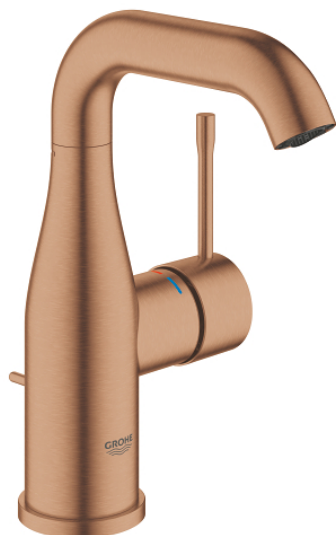

## 24 173 DL1 ESSENCE MITIGEUR MONOCOMMANDE LAVABO TAILLE M

### DESCRIPTION DU PRODUIT

- Colour: Warm Sunset brossé
  - Monotrou sur plage
  - Levier de commande métallique
  - GROHE SilkMove Cartouche en céramique 28 mm
  - Limiteur de température
  - GROHE Finition Longue Durée
  - GROHE Économie d'eau mousseur 5 l/min
  - GROHE AquaGuide, angle du jet d'eau ajustable par le mousseur
  - GROHE FastFixation Plus installation ultra rapide
  - Bec mobile avec butée et mousseur
  - Tirette et garniture de vidage 1-1/4"
  - Flexibles de raccordement souples
- 
- Gamme GROHE Professional