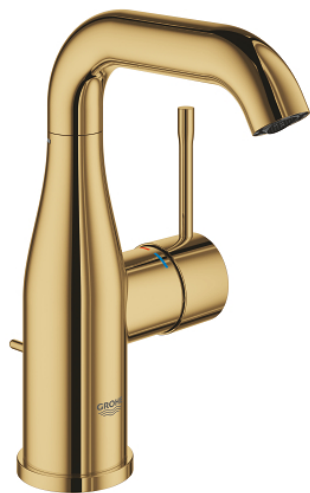

24 173 GL1 ESSENCE MITIGEUR MONOCOMMANDE LAVABO TAILLE M

DESCRIPTION DU PRODUIT

- Colour: Cool Sunrise
 - Monotrou sur plage
 - Levier de commande métallique
 - GROHE SilkMove Cartouche en céramique 28 mm
 - Limiteur de température
 - GROHE Finition Longue Durée
 - GROHE Économie d'eau mousseur 5 l/min
 - GROHE AquaGuide, angle du jet d'eau ajustable par le mousseur
 - GROHE FastFixation Plus installation ultra rapide
 - Bec mobile avec butée et mousseur
 - Tirette et garniture de vidage 1-1/4"
 - Flexibles de raccordement souples
-
- Gamme GROHE Professional