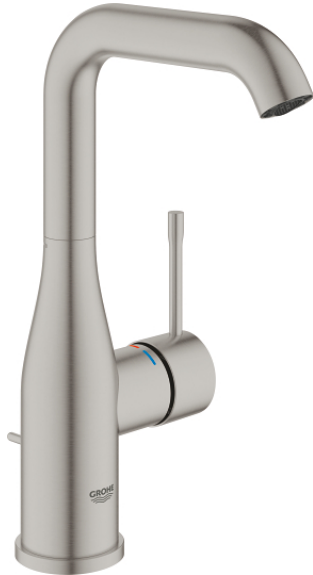

## 24 174 DC1 ESSENCE MITIGEUR MONOCOMMANDE LAVABO TAILLE L

### DESCRIPTION DU PRODUIT

- Colour: Supersteel
- Monotrou sur plaque
- Levier de commande métallique
- GROHE SilkMove Cartouche en céramique 28 mm
- Limiteur de température
- GROHE Finition Longue Durée
- GROHE Économie d'eau Consommation d'eau réduite, jet parfait
- Débit maximum : 5 l/min à 3 bars
- GROHE AquaGuide, angle du jet d'eau ajustable par le mousseur
- GROHE FastFixation Plus installation ultra rapide
- Bec mobile avec butée et mousseur
- Zone de rotation ajustable 0° / 150° / 360°
- Tirette et garniture de vidage 1-1/4"
- Flexibles de raccordement souples