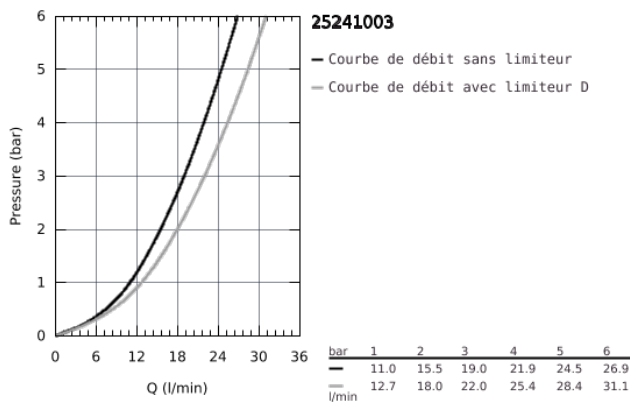

25 241 003 EUROSMART MITIGEUR MONOCOMMANDE BAIN / DOUCHE

DESCRIPTION DU PRODUIT

- Colour: Chromé
- Montage mural apparent
- Levier de commande étrier en métal
- GROHE SilkMove Cartouche en céramique 35 mm
- Limiteur de débit ajustable
- avec limiteur de température
- Inverseur automatique pour 2 sorties
- Mousseur
- Clapet anti-retour intégré
- Raccords en S
- Rosaces métalliques
- Protégé contre les retours d'eau
- Version GROHE Professional

25 241 003 EUROSMART MITIGEUR MONOCOMMANDE BAIN / DOUCHE

PIÈCES DÉTACHÉES, décembre 2019 – now

- 1: levier (N ° de commande 48565000)
 - 2: Cartouche (N ° de commande 46374000)
 - 3: Bouton d'inverseur (N ° de commande 64309000)
 - 4: Mousseur (N ° de commande 13952000)
 - 5: Mécanisme d'inverseur (N ° de commande 65655000)
 - 6: Clapets anti-retours (N ° de commande 08565000)
 - 7: Ecrou chromé avec partie fileté 1/2" (N ° de commande 45044000)
 - 8: Raccord S mural (N ° de commande 12662000)
 - 9: Rallonge 3/4" 20 mm (N ° de commande 0713000M)*
 - 10: Clé (N ° de commande 19332000)*
 - 11: Clé spéciale (N ° de commande 19377000)*
- *Accessoires spéciaux