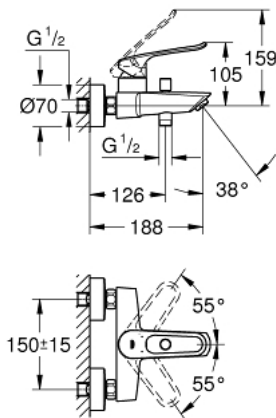

25 241 003 EUROSMART MITIGEUR MONOCOMMANDE BAIN / DOUCHE

DESCRIPTION DU PRODUIT

- Colour: Chromé
- Montage mural apparent
- Levier de commande étrier en métal
- GROHE SilkMove Cartouche en céramique 35 mm
- Limiteur de débit ajustable
- avec limiteur de température
- Inverseur automatique pour 2 sorties
- Mousseur
- Clapet anti-retour intégré
- Raccords en S
- Rosaces métalliques
- Protégé contre les retours d'eau
- Version GROHE Professional

25 241 003 EUROSMART MITIGEUR MONOCOMMANDE BAIN / DOUCHE

PIÈCES DÉTACHÉES, décembre 2019 – now

- 1: levier (N ° de commande 48565000)
 - 2: Cartouche (N ° de commande 46374000)
 - 3: Bouton d'inverseur (N ° de commande 64309000)
 - 4: Mousseur (N ° de commande 13952000)
 - 5: Mécanisme d'inverseur (N ° de commande 65655000)
 - 6: Clapets anti-retours (N ° de commande 08565000)
 - 7: Ecrou chromé avec partie fileté 1/2" (N ° de commande 45044000)
 - 8: Raccord S mural (N ° de commande 12662000)
 - 9: Rallonge 3/4" 20 mm (N ° de commande 0713000M)*
 - 10: Clé (N ° de commande 19332000)*
 - 11: Clé spéciale (N ° de commande 19377000)*
- *Accessoires spéciaux