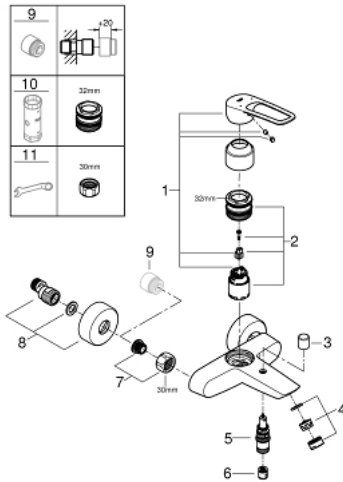

25 241 003 EUROSMART MITIGEUR MONOCOMMANDE BAIN / DOUCHE

DESCRIPTION DU PRODUIT

- Colour: Chromé
- Montage mural apparent
- Levier de commande étrier en métal
- GROHE SilkMove Cartouche en céramique 35 mm
- Limiteur de débit ajustable
- avec limiteur de température
- Inverseur automatique pour 2 sorties
- Mousseur
- Clapet anti-retour intégré
- Raccords en S
- Rosaces métalliques
- Protégé contre les retours d'eau
- Version GROHE Professional

25 241 003 EUROSMART MITIGEUR MONOCOMMANDE BAIN / DOUCHE

PIÈCES DÉTACHÉES, décembre 2019 – now

- 1: levier (N ° de commande 48565000)
 - 2: Cartouche (N ° de commande 46374000)
 - 3: Bouton d'inverseur (N ° de commande 64309000)
 - 4: Mousseur (N ° de commande 13952000)
 - 5: Mécanisme d'inverseur (N ° de commande 65655000)
 - 6: Clapets anti-retours (N ° de commande 08565000)
 - 7: Ecrou chromé avec partie fileté 1/2" (N ° de commande 45044000)
 - 8: Raccord S mural (N ° de commande 12662000)
 - 9: Rallonge 3/4" 20 mm (N ° de commande 0713000M)*
 - 10: Clé (N ° de commande 19332000)*
 - 11: Clé spéciale (N ° de commande 19377000)*
- *Accessoires spéciaux