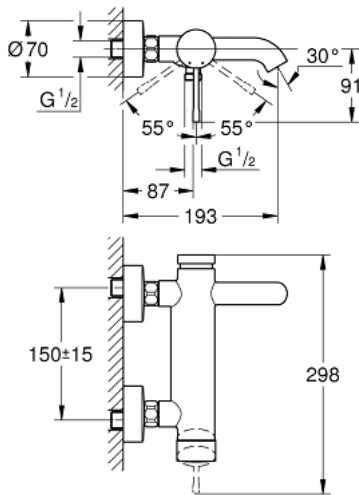

25 250 001 ESSENCE MITIGEUR MONOCOMMANDE BAIN / DOUCHE

DESCRIPTION DU PRODUIT

- Colour: Chromé
- Montage mural apparent
- Levier de commande métallique
- GROHE SilkMove Cartouche en céramique 35 mm
- Limiteur de température
- GROHE Brillance Longue Durée : Brillance éclatante année après année
- Inverseur automatique pour 2 sorties
- 1 sortie 1/2"
- Clapet anti-retour intégré
- Raccords en S
- Gamme GROHE Professional
- Remplace la référence 33 624 xx1

25 250 001 ESSENCE MITIGEUR MONOCOMMANDE BAIN / DOUCHE

PIÈCES DÉTACHÉES, août 2020 – now

- 1: Levier (N ° de commande 46916000)
 - 2: bague filetée (N ° de commande 46460000)
 - 3: Cartouche (N ° de commande 46374000)
 - 4: Raccord S mural (N ° de commande 12662000)
 - 5: Erou chromé avec partie fileté, 1/2" (N ° de commande 45044000)
 - 6: Mécanisme d'inverseur (N ° de commande 46920000)
 - 7: Clapet anti-retours (N ° de commande 08565000)
 - 8: Mousseur (N ° de commande 13926000)
 - 9: Rallonge 3/4" 20 mm (N ° de commande 0713000M)*
 - 10: Clé spéciale (N ° de commande 19377000)*
- *Accessoires spéciaux