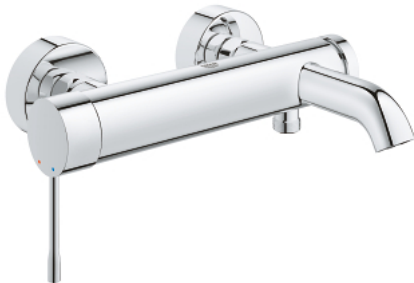

25 250 001 ESSENCE MITIGEUR MONOCOMMANDE BAIN / DOUCHE

DESCRIPTION DU PRODUIT

- Colour: Chromé
- Montage mural apparent
- Levier de commande métallique
- GROHE SilkMove Cartouche en céramique 35 mm
- Limiteur de température
- GROHE Brillance Longue Durée : Brillance éclatante année après année
- Inverseur automatique pour 2 sorties
- 1 sortie 1/2"
- Clapet anti-retour intégré
- Raccords en S
- Gamme GROHE Professional
- Remplace la référence 33 624 xx1

25 250 001 ESSENCE MITIGEUR MONOCOMMANDE BAIN / DOUCHE

PIÈCES DÉTACHÉES, août 2020 – now

- 1: Levier (N ° de commande 46916000)
 - 2: bague filetée (N ° de commande 46460000)
 - 3: Cartouche (N ° de commande 46374000)
 - 4: Raccord S mural (N ° de commande 12662000)
 - 5: Erou chromé avec partie fileté, 1/2" (N ° de commande 45044000)
 - 6: Mécanisme d'inverseur (N ° de commande 46920000)
 - 7: Clapet anti-retours (N ° de commande 08565000)
 - 8: Mousseur (N ° de commande 13926000)
 - 9: Rallonge 3/4" 20 mm (N ° de commande 0713000M)*
 - 10: Clé spéciale (N ° de commande 19377000)*
- *Accessoires spéciaux