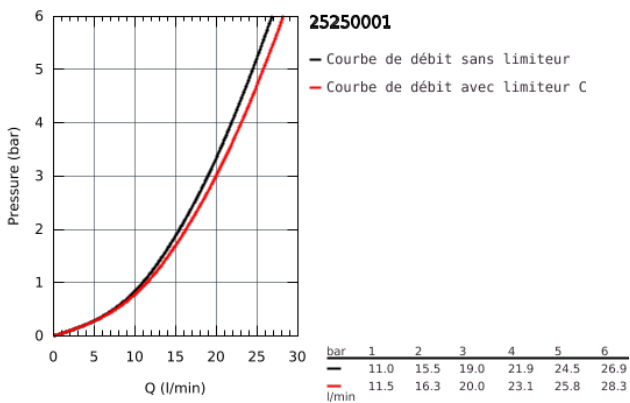

25 250 001 ESSENCE MITIGEUR MONOCOMMANDE BAIN / DOUCHE

DESCRIPTION DU PRODUIT

- Colour: Chromé
- Montage mural apparent
- Levier de commande métallique
- GROHE SilkMove Cartouche en céramique 35 mm
- Limiteur de température
- GROHE Brillance Longue Durée : Brillance éclatante année après année
- Inverseur automatique pour 2 sorties
- 1 sortie 1/2"
- Clapet anti-retour intégré
- Raccords en S
- Gamme GROHE Professional
- Remplace la référence 33 624 xx1