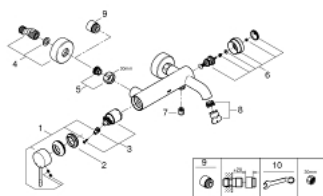

25 250 001 ESSENCE MITIGEUR MONOCOMMANDE BAIN / DOUCHE

DESCRIPTION DU PRODUIT

- Colour: Chromé
- Montage mural apparent
- Levier de commande métallique
- GROHE SilkMove Cartouche en céramique 35 mm
- Limiteur de température
- GROHE Brillance Longue Durée : Brillance éclatante année après année
- Inverseur automatique pour 2 sorties
- 1 sortie 1/2"
- Clapet anti-retour intégré
- Raccords en S
- Gamme GROHE Professional
- Remplace la référence 33 624 xx1

25 250 001 ESSENCE MITIGEUR MONOCOMMANDE BAIN / DOUCHE

PIÈCES DÉTACHÉES, août 2020 – now

- 1: Levier (N ° de commande 46916000)
 - 2: bague filetée (N ° de commande 46460000)
 - 3: Cartouche (N ° de commande 46374000)
 - 4: Raccord S mural (N ° de commande 12662000)
 - 5: Erou chromé avec partie fileté, 1/2" (N ° de commande 45044000)
 - 6: Mécanisme d'inverseur (N ° de commande 46920000)
 - 7: Clapet anti-retours (N ° de commande 08565000)
 - 8: Mousseur (N ° de commande 13926000)
 - 9: Rallonge 3/4" 20 mm (N ° de commande 0713000M)*
 - 10: Clé spéciale (N ° de commande 19377000)*
- *Accessoires spéciaux