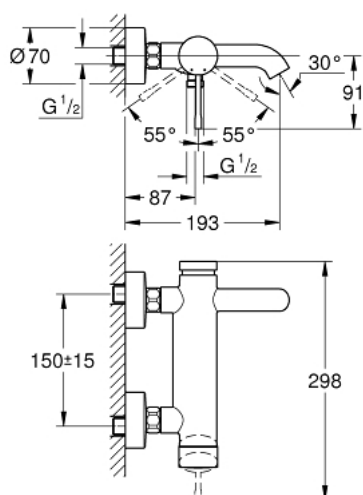

25 250 A01 ESSENCE MITIGEUR MONOCOMMANDE BAIN / DOUCHE

DESCRIPTION DU PRODUIT

- Colour: Hard Graphite
- Montage mural apparent
- Levier de commande métallique
- GROHE SilkMove Cartouche en céramique 35 mm
- Limiteur de température
- GROHE Finition Longue Durée
- Inverseur automatique pour 2 sorties
- 1 sortie 1/2"
- Clapet anti-retour intégré
- Raccords en S
- Protégé contre les retours d'eau