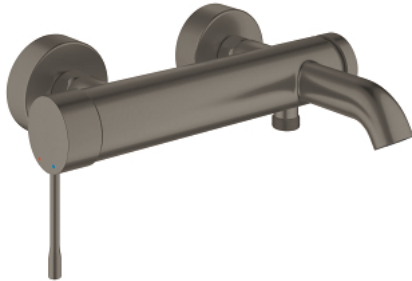

25 250 AL1 ESSENCE MITIGEUR MONOCOMMANDE BAIN / DOUCHE

DESCRIPTION DU PRODUIT

- Colour: Hard Graphite brossé
- Montage mural apparent
- Levier de commande métallique
- GROHE SilkMove Cartouche en céramique 35 mm
- Limiteur de température
- GROHE Finition Longue Durée
- Inverseur automatique pour 2 sorties
- 1 sortie 1/2"
- Clapet anti-retour intégré
- Raccords en S
- Protégé contre les retours d'eau