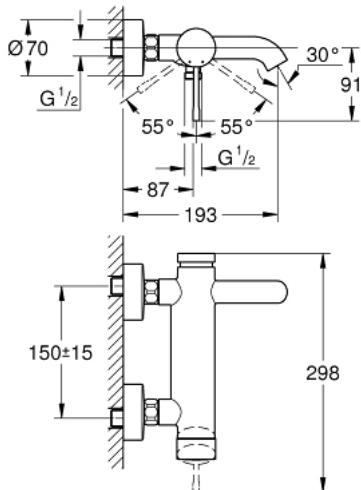

25 250 AL1 ESSENCE MITIGEUR MONOCOMMANDE BAIN / DOUCHE

DESCRIPTION DU PRODUIT

- Colour: Hard Graphite brossé
- Montage mural apparent
- Levier de commande métallique
- GROHE SilkMove Cartouche en céramique 35 mm
- Limiteur de température
- GROHE Finition Longue Durée
- Inverseur automatique pour 2 sorties
- 1 sortie 1/2"
- Clapet anti-retour intégré
- Raccords en S
- Protégé contre les retours d'eau