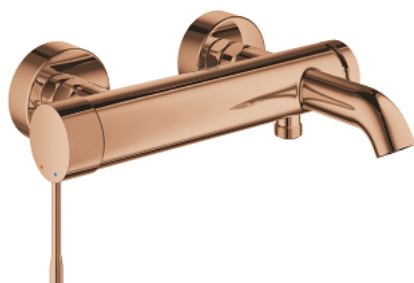

25 250 DA1 ESSENCE MITIGEUR MONOCOMMANDE BAIN / DOUCHE

DESCRIPTION DU PRODUIT

- Colour: Warm Sunset
- Montage mural apparent
- Levier de commande métallique
- GROHE SilkMove Cartouche en céramique 35 mm
- Limiteur de température
- GROHE Finition Longue Durée
- Inverseur automatique pour 2 sorties
- 1 sortie 1/2"
- Clapet anti-retour intégré
- Raccords en S
- Protégé contre les retours d'eau