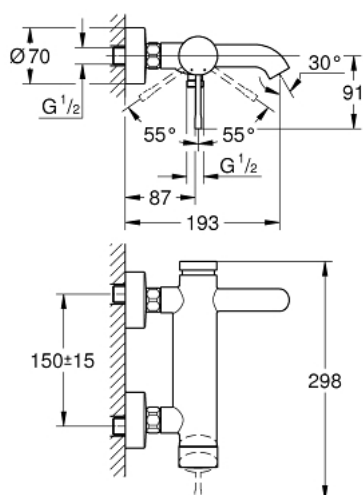

25 250 DA1 ESSENCE MITIGEUR MONOCOMMANDE BAIN / DOUCHE

DESCRIPTION DU PRODUIT

- Colour: Warm Sunset
- Montage mural apparent
- Levier de commande métallique
- GROHE SilkMove Cartouche en céramique 35 mm
- Limiteur de température
- GROHE Finition Longue Durée
- Inverseur automatique pour 2 sorties
- 1 sortie 1/2"
- Clapet anti-retour intégré
- Raccords en S
- Protégé contre les retours d'eau