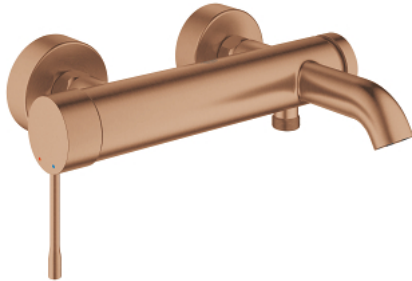

## 25 250 DL1 ESSENCE MITIGEUR MONOCOMMANDE BAIN / DOUCHE

### DESCRIPTION DU PRODUIT

- Colour: Warm Sunset brossé
- Montage mural apparent
- Levier de commande métallique
- GROHE SilkMove Cartouche en céramique 35 mm
- Limiteur de température
- GROHE Finition Longue Durée
- Inverseur automatique pour 2 sorties
- 1 sortie 1/2"
- Clapet anti-retour intégré
- Raccords en S
- Protégé contre les retours d'eau