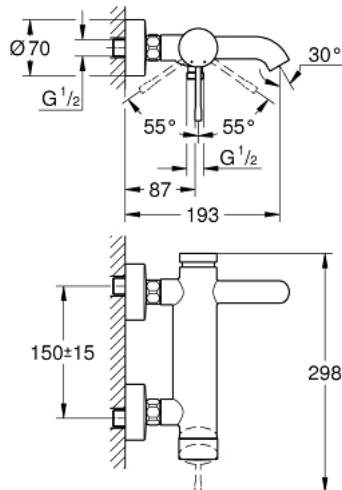

### DESCRIPTION DU PRODUIT

- Colour: Warm Sunset brossé
- Montage mural apparent
- Levier de commande métallique
- GROHE SilkMove Cartouche en céramique 35 mm
- Limiteur de température
- GROHE Finition Longue Durée
- Inverseur automatique pour 2 sorties
- 1 sortie 1/2"
- Clapet anti-retour intégré
- Raccords en S
- Protégé contre les retours d'eau