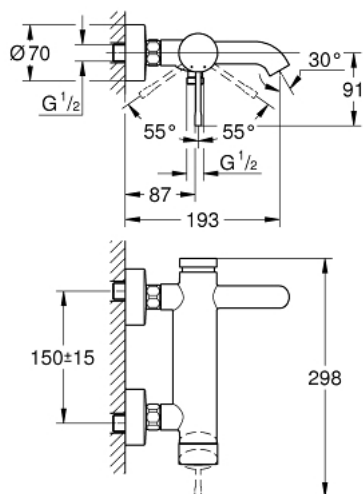

25 250 GL1 ESSENCE MITIGEUR MONOCOMMANDE BAIN / DOUCHE

DESCRIPTION DU PRODUIT

- Colour: Cool Sunrise
- Montage mural apparent
- Levier de commande métallique
- GROHE SilkMove Cartouche en céramique 35 mm
- Limiteur de température
- GROHE Finition Longue Durée
- Inverseur automatique pour 2 sorties
- 1 sortie 1/2"
- Clapet anti-retour intégré
- Raccords en S
- Protégé contre les retours d'eau