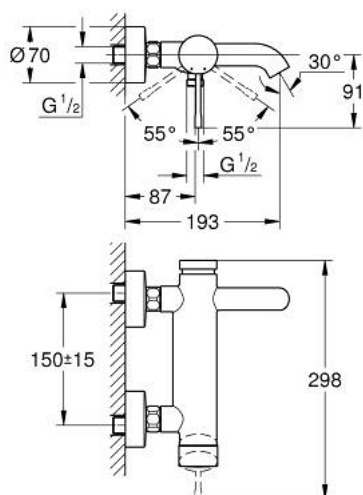

25 250 GN1 ESSENCE MITIGEUR MONOCOMMANDE BAIN/DOUCHE

DESCRIPTION DU PRODUIT

- Couleur: Cool Sunrise brossé
- Montage mural apparent
- Levier de commande métallique
- GROHE SilkMove Cartouche en céramique 35 mm
- Limiteur de température
- GROHE Finition Longue Durée
- Inverseur automatique pour 2 sorties
- 1 sortie 1/2"
- Clapet anti-retour intégré
- Raccords en S
- Protégé contre les retours d'eau