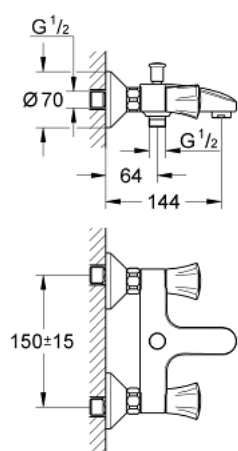

25 450 001 **COSTA L MÉLANGEUR BAIN/DOUCHE**

DESCRIPTION DU PRODUIT

- Colour: Chromé
- Montage mural apparent
- Poignées en métal
- Isolation thermique
- A visser
- Tête à clapet GROHE Long-Life
- Inverseur automatique pour 2 sorties
- Raccords en S
- GROHE Brilliance Longue Durée : Brillance éclatante année après année

25 450 001 **COSTA L MÉLANGEUR BAIN/DOUCHE**

PIÈCES DÉTACHÉES, juin 2007 – now

- 1: Poignée Costa L (N ° de commande 45994000)
- 1.1: insert à clipser (N ° de commande 0538600M)
- 2: Tête long-life 1/2" (N ° de commande 07146000)
- 2.1: Joint torique 6 x 2 (N ° de commande 0128300M)
- 2.2: Joint torique 18,2 x 1,7 (N ° de commande 0392400M)
- 2.3: Joint (N ° de commande 0529100M)
- 3: Erou chromé avec partie fileté 1/2" (N ° de commande 45044000)
- 4: Raccord S mural (N ° de commande 12075000)
- 4.1: Joint (N ° de commande 0138600M)
- 4.2: Rosace (N ° de commande 0221000M)
- 5: Bouton d'inverseur (N ° de commande 65648000)
- 6: Mécanisme d'inverseur (N ° de commande 65655000)
- 7: Clapet anti-retours (N ° de commande 08565000)
- 8: Mousseur (N ° de commande 13927000)
- 8: Mousseur (N ° de commande 13952000)
- 9: Rallonge 3/4" 20 mm (N ° de commande 0713000M)*
- 10: Vis pour Costa et Avina (N ° de commande 48013000)*
- 11: Clé spéciale (N ° de commande 19377000)*