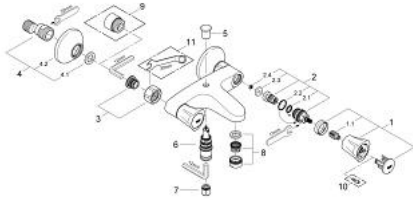

25 450 001 **COSTA L MÉLANGEUR BAIN/DOUCHE**

DESCRIPTION DU PRODUIT

- Colour: Chromé
- Montage mural apparent
- Poignées en métal
- Isolation thermique
- A visser
- Tête à clapet GROHE Long-Life
- Inverseur automatique pour 2 sorties
- Raccords en S
- GROHE Brilliance Longue Durée : Brillance éclatante année après année

25 450 001 **COSTA L MÉLANGEUR BAIN/DOUCHE**

PIÈCES DÉTACHÉES, juin 2007 – now

- 1: Poignée Costa L (N ° de commande 45994000)
- 1.1: insert à clipser (N ° de commande 0538600M)
- 2: Tête long-life 1/2" (N ° de commande 07146000)
- 2.1: Joint torique 6 x 2 (N ° de commande 0128300M)
- 2.2: Joint torique 18,2 x 1,7 (N ° de commande 0392400M)
- 2.3: Joint (N ° de commande 0529100M)
- 3: Erou chromé avec partie fileté 1/2" (N ° de commande 45044000)
- 4: Raccord S mural (N ° de commande 12075000)
- 4.1: Joint (N ° de commande 0138600M)
- 4.2: Rosace (N ° de commande 0221000M)
- 5: Bouton d'inverseur (N ° de commande 65648000)
- 6: Mécanisme d'inverseur (N ° de commande 65655000)
- 7: Clapet anti-retours (N ° de commande 08565000)
- 8: Mousseur (N ° de commande 13927000)
- 8: Mousseur (N ° de commande 13952000)
- 9: Rallonge 3/4" 20 mm (N ° de commande 0713000M)*
- 10: Vis pour Costa et Avina (N ° de commande 48013000)*
- 11: Clé spéciale (N ° de commande 19377000)*