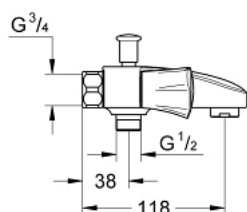

### DESCRIPTION DU PRODUIT

- Colour: Chromé
- Montage mural apparent
- Poignées en métal
- Isolation thermique
- A visser
- Tête à clapet GROHE Long-Life
- Inverseur automatique pour 2 sorties
- Sans raccord
- GROHE Brillance Longue Durée : Brillance éclatante année après année

### PIÈCES DÉTACHÉES, juin 2007 – now

- 1: Tête complète (N ° de commande 45994000)
  - 1.1: insert à clipser (N ° de commande 0538600M)
  - 2: Tête long-life 1/2" (N ° de commande 07146000)
  - 2.1: Joint torique 6 x 2 (N ° de commande 0128300M)
  - 2.2: Joint torique 18,2 x 1,7 (N ° de commande 0392400M)
  - 2.3: Joint (N ° de commande 0529100M)
  - 3: Ecrou chromé avec partie fileté 1/2" (N ° de commande 45044000)
  - 4: Joint (N ° de commande 0138600M)
  - 5: Bouton d'inverseur (N ° de commande 65648000)
  - 6: Mécanisme d'inverseur (N ° de commande 65655000)
  - 7: Clapet anti-retours (N ° de commande 08565000)
  - 7: Mousseur (N ° de commande 13927000)
  - 8: Mousseur (N ° de commande 13952000)
  - 9: Vis pour Costa et Avina (N ° de commande 48013000)\*
  - 10: Clé spéciale (N ° de commande 19377000)\*
- \*Accessoires spéciaux