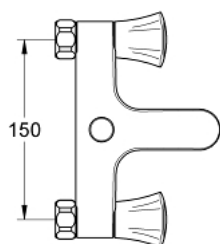

### DESCRIPTION DU PRODUIT

- Colour: Chromé
- Montage mural apparent
- Poignées en métal
- Isolation thermique
- A visser
- Tête à clapet GROHE Long-Life
- Inverseur automatique pour 2 sorties
- Sans raccord
- GROHE Brillance Longue Durée : Brillance éclatante année après année

### PIÈCES DÉTACHÉES, juin 2007 – now

- 1: Tête complète (N ° de commande 45994000)
  - 1.1: insert à clipser (N ° de commande 0538600M)
  - 2: Tête long-life 1/2" (N ° de commande 07146000)
  - 2.1: Joint torique 6 x 2 (N ° de commande 0128300M)
  - 2.2: Joint torique 18,2 x 1,7 (N ° de commande 0392400M)
  - 2.3: Joint (N ° de commande 0529100M)
  - 3: Ecrou chromé avec partie fileté 1/2" (N ° de commande 45044000)
  - 4: Joint (N ° de commande 0138600M)
  - 5: Bouton d'inverseur (N ° de commande 65648000)
  - 6: Mécanisme d'inverseur (N ° de commande 65655000)
  - 7: Clapet anti-retours (N ° de commande 08565000)
  - 7: Mousseur (N ° de commande 13927000)
  - 8: Mousseur (N ° de commande 13952000)
  - 9: Vis pour Costa et Avina (N ° de commande 48013000)\*
  - 10: Clé spéciale (N ° de commande 19377000)\*
- \*Accessoires spéciaux