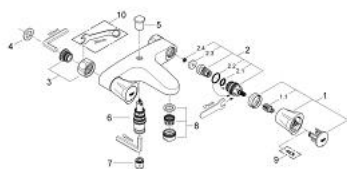

### DESCRIPTION DU PRODUIT

- Colour: Chromé
- Montage mural apparent
- Poignées en métal
- Isolation thermique
- A visser
- Tête à clapet GROHE Long-Life
- Inverseur automatique pour 2 sorties
- Sans raccord
- GROHE Brillance Longue Durée : Brillance éclatante année après année

### PIÈCES DÉTACHÉES, juin 2007 – now

- 1: Tête complète (N ° de commande 45994000)
  - 1.1: insert à clipser (N ° de commande 0538600M)
  - 2: Tête long-life 1/2" (N ° de commande 07146000)
  - 2.1: Joint torique 6 x 2 (N ° de commande 0128300M)
  - 2.2: Joint torique 18,2 x 1,7 (N ° de commande 0392400M)
  - 2.3: Joint (N ° de commande 0529100M)
  - 3: Ecrou chromé avec partie fileté 1/2" (N ° de commande 45044000)
  - 4: Joint (N ° de commande 0138600M)
  - 5: Bouton d'inverseur (N ° de commande 65648000)
  - 6: Mécanisme d'inverseur (N ° de commande 65655000)
  - 7: Clapet anti-retours (N ° de commande 08565000)
  - 7: Mousseur (N ° de commande 13927000)
  - 8: Mousseur (N ° de commande 13952000)
  - 9: Vis pour Costa et Avina (N ° de commande 48013000)\*
  - 10: Clé spéciale (N ° de commande 19377000)\*
- \*Accessoires spéciaux