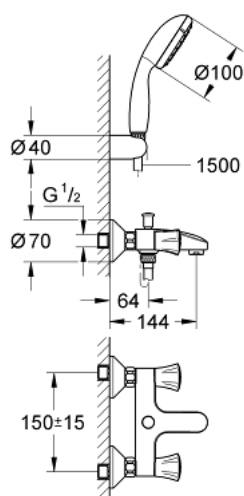

25 460 10A COSTA L MÉLANGEUR BAIN/DOUCHE

DESCRIPTION DU PRODUIT

- Couleur: Chromé
- Montage mural apparent
- Poignées en métal
- Isolation thermique
- A visser
- Tête à clapet GROHE Long-Life
- Inverseur automatique pour 2 sorties
- Raccords en S
- Avec barre de douche
- Composé de :
- Douchette Tempesta 100, 1 jet, 9,5 l/min (27 923)
- Support mural pour douchette (28 605 000)
- Flexible 1500 mm (28 151 001)
- GROHE Brillance Longue Durée : Brillance éclatante année après année

25 460 10A COSTA L MÉLANGEUR BAIN/DOUCHE

PIÈCES DÉTACHÉES, avril 2017 – now

- 1: Poignée Costa L (N ° de commande 45994000)
- 1.1: insert à clipser (N ° de commande 0538600M)
- 2: Tête long-life 1/2" (N ° de commande 07146000)
- 2.1: Joint torique 6 x 2 (N ° de commande 0128300M)
- 2.2: Joint torique 18,2 x 1,7 (N ° de commande 0392400M)
- 2.3: Joint (N ° de commande 0529100M)
- 3: Ecrou chromé avec partie fileté 1/2";

(N ° de commande 45044000)
- 4: Raccord S mural (N ° de commande 12075000)
- 4.1: Joint (N ° de commande 0138600M)
- 4.2: Rosace (N ° de commande 0221000M)
- 5: Bouton d'inverseur (N ° de commande 65648000)
- 6: Mécanisme d'inverseur (N ° de commande 65655000)
- 7: Clapet anti-retours (N ° de commande 08565000)
- 8: Mousseur (N ° de commande 13952000)
- 9: Rallonge 3/4" 20 mm (N ° de commande 0713000M)*
- 10: Vis pour Costa et Avina (N ° de commande 48013000)*
- 11: Clé spéciale (N ° de commande 19377000)*