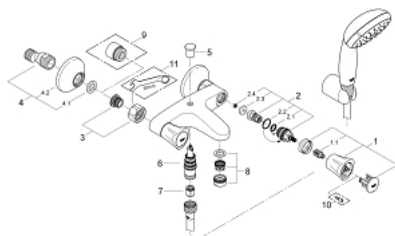

25 460 10A COSTA L MÉLANGEUR BAIN/DOUCHE

DESCRIPTION DU PRODUIT

- Couleur: Chromé
- Montage mural apparent
- Poignées en métal
- Isolation thermique
- A visser
- Tête à clapet GROHE Long-Life
- Inverseur automatique pour 2 sorties
- Raccords en S
- Avec barre de douche
- Composé de :
- Douchette Tempesta 100, 1 jet, 9,5 l/min (27 923)
- Support mural pour douchette (28 605 000)
- Flexible 1500 mm (28 151 001)
- GROHE Brillance Longue Durée : Brillance éclatante année après année

25 460 10A COSTA L MÉLANGEUR BAIN/DOUCHE

PIÈCES DÉTACHÉES, avril 2017 – now

- 1: Poignée Costa L (N ° de commande 45994000)
- 1.1: insert à clipser (N ° de commande 0538600M)
- 2: Tête long-life 1/2" (N ° de commande 07146000)
- 2.1: Joint torique 6 x 2 (N ° de commande 0128300M)
- 2.2: Joint torique 18,2 x 1,7 (N ° de commande 0392400M)
- 2.3: Joint (N ° de commande 0529100M)
- 3: Ecrou chromé avec partie fileté 1/2";

(N ° de commande 45044000)
- 4: Raccord S mural (N ° de commande 12075000)
- 4.1: Joint (N ° de commande 0138600M)
- 4.2: Rosace (N ° de commande 0221000M)
- 5: Bouton d'inverseur (N ° de commande 65648000)
- 6: Mécanisme d'inverseur (N ° de commande 65655000)
- 7: Clapet anti-retours (N ° de commande 08565000)
- 8: Mousseur (N ° de commande 13952000)
- 9: Rallonge 3/4" 20 mm (N ° de commande 0713000M)*
- 10: Vis pour Costa et Avina (N ° de commande 48013000)*
- 11: Clé spéciale (N ° de commande 19377000)*