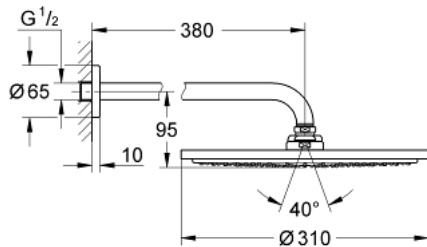

26 066 000 **RAINSHOWER COSMOPOLITAN 310 ENSEMBLE DOUCHE DE TÊTE ET BRAS
380 MM, 1 JET**

DESCRIPTION DU PRODUIT

- Colour: Chromé
- Composé de :
- Douche de tête Rainshower Ø 310 mm (27 478 000)
- Métal
- 1 jet :
- Jet pluie
- Bras de douche Rainshower 380 mm (28 361 000)
- GROHE Économie d'eau débit limité inférieur 9,5l/min
- GROHE DreamSpray débit d'eau uniforme pour tous les types de jets
- GROHE Brillance Longue Durée : Brillance éclatante année après année
- Procédé anti-calcaire SpeedClean

NORMS & APPROVALS NF - Classement E01 C1 A1 U3

26 066 000 RAINSHOWER COSMOPOLITAN 310 ENSEMBLE DOUCHE DE TÊTE ET BRAS
380 MM, 1 JET

26 066 000 **RAINSHOWER COSMOPOLITAN 310 ENSEMBLE DOUCHE DE TÊTE ET BRAS**
380 MM, 1 JET

PIÈCES DÉTACHÉES, novembre 2012 – now

1: Rosace (N ° de commande 11741000)

2: jeu de pièces de rechange (N ° de commande 45933000)