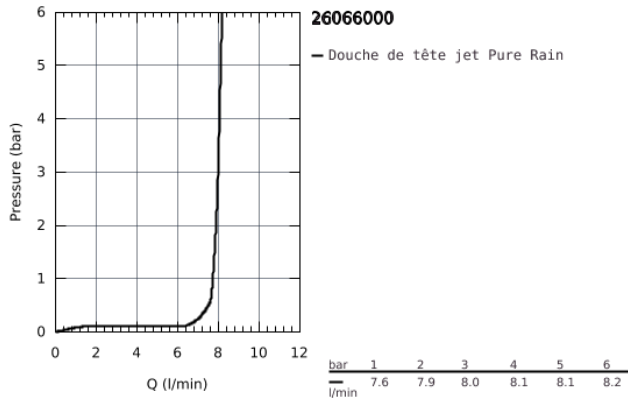

26 066 000 **RAINSHOWER COSMOPOLITAN 310 ENSEMBLE DOUCHE DE TÊTE ET BRAS
380 MM, 1 JET**

DESCRIPTION DU PRODUIT

- Colour: Chromé
- Composé de :
- Douche de tête Rainshower Ø 310 mm (27 478 000)
- Métal
- 1 jet :
- Jet pluie
- Bras de douche Rainshower 380 mm (28 361 000)
- GROHE Économie d'eau débit limité inférieur 9,5l/min
- GROHE DreamSpray débit d'eau uniforme pour tous les types de jets
- GROHE Brillance Longue Durée : Brillance éclatante année après année
- Procédé anti-calcaire SpeedClean

NORMS & APPROVALS NF - Classement E01 C1 A1 U3

26 066 000 RAINSHOWER COSMOPOLITAN 310 ENSEMBLE DOUCHE DE TÊTE ET BRAS
380 MM, 1 JET

26 066 000 **RAINSHOWER COSMOPOLITAN 310 ENSEMBLE DOUCHE DE TÊTE ET BRAS**
380 MM, 1 JET