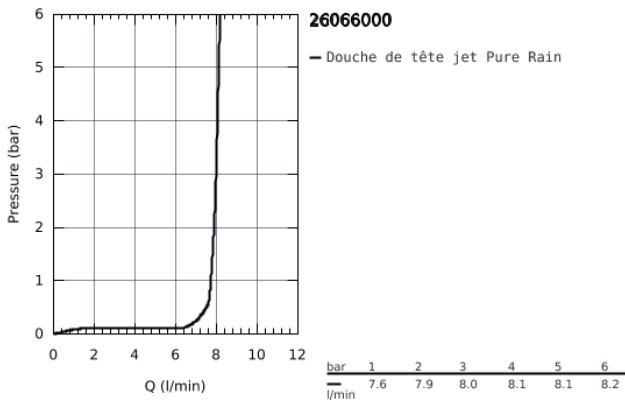

26 066 000 **RAINSHOWER COSMOPOLITAN 310 ENSEMBLE DOUCHE DE TÊTE ET BRAS
380 MM, 1 JET**

DESCRIPTION DU PRODUIT

- Colour: Chromé
- Composé de :
- Douche de tête Rainshower Ø 310 mm (27 478 000)
- Métal
- 1 jet :
- Jet pluie
- Bras de douche Rainshower 380 mm (28 361 000)
- GROHE Économie d'eau débit limité inférieur 9,5l/min
- GROHE DreamSpray débit d'eau uniforme pour tous les types de jets
- GROHE Brillance Longue Durée : Brillance éclatante année après année
- Procédé anti-calcaire SpeedClean

NORMS & APPROVALS NF - Classement E01 C1 A1 U3

26 066 000 RAINSHOWER COSMOPOLITAN 310 ENSEMBLE DOUCHE DE TÊTE ET BRAS
380 MM, 1 JET

26 066 000 **RAINSHOWER COSMOPOLITAN 310 ENSEMBLE DOUCHE DE TÊTE ET BRAS**
380 MM, 1 JET