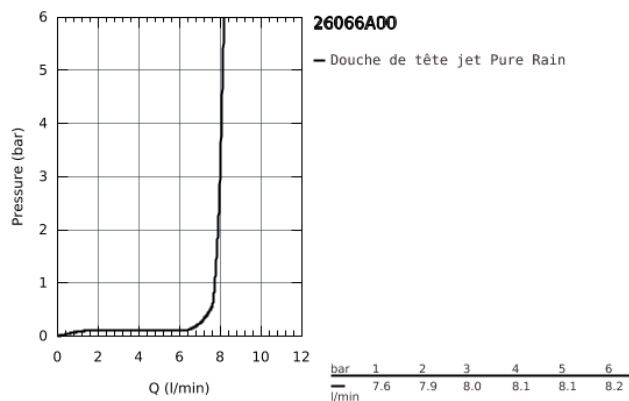

## 26 066 A00 RAINSHOWER COSMOPOLITAN 310 ENSEMBLE DOUCHE DE TÊTE ET BRAS 380 MM, 1 JET

### DESCRIPTION DU PRODUIT

- Colour: Hard Graphite
- Composé de :
- Douche de tête Rainshower Ø 310 mm (27 478 000)
- Métal
- 1 jet :
- Jet pluie
- Bras de douche Rainshower 380 mm (28 361 000)
- GROHE Économie d'eau débit limité inférieur 9,5l/min
- GROHE DreamSpray débit d'eau uniforme pour tous les types de jets
- GROHE Finition Longue Durée
- Procédé anti-calcaire SpeedClean

26 066 A00 RAINSHOWER COSMOPOLITAN 310 ENSEMBLE DOUCHE DE TÊTE ET BRAS  
380 MM, 1 JET