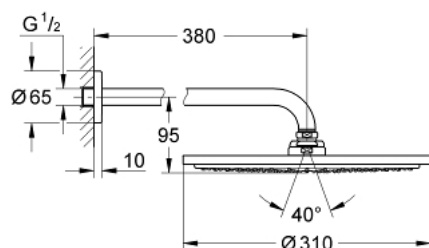

## 26 066 A00 RAINSHOWER COSMOPOLITAN 310 ENSEMBLE DOUCHE DE TÊTE ET BRAS 380 MM, 1 JET

### DESCRIPTION DU PRODUIT

- Colour: Hard Graphite
- Composé de :
- Douche de tête Rainshower Ø 310 mm (27 478 000)
- Métal
- 1 jet :
- Jet pluie
- Bras de douche Rainshower 380 mm (28 361 000)
- GROHE Économie d'eau débit limité inférieur 9,5l/min
- GROHE DreamSpray débit d'eau uniforme pour tous les types de jets
- GROHE Finition Longue Durée
- Procédé anti-calcaire SpeedClean

26 066 A00 RAINSHOWER COSMOPOLITAN 310 ENSEMBLE DOUCHE DE TÊTE ET BRAS  
380 MM, 1 JET