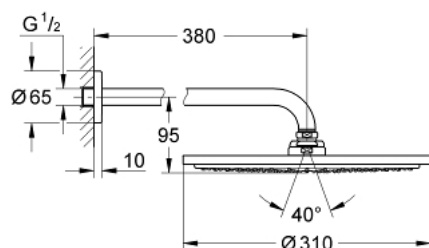

26 066 DA0 RAINSHOWER COSMOPOLITAN 310 ENSEMBLE DOUCHE DE TÊTE ET BRAS 380 MM, 1 JET

DESCRIPTION DU PRODUIT

- Colour: Warm Sunset
- Composé de :
- Douche de tête Rainshower Ø 310 mm (27 478 000)
- Métal
- 1 jet :
- Jet pluie
- Bras de douche Rainshower 380 mm (28 361 000)
- GROHE Économie d'eau débit limité inférieur 9,5l/min
- GROHE DreamSpray débit d'eau uniforme pour tous les types de jets
- GROHE Finition Longue Durée
- Procédé anti-calcaire SpeedClean

26 066 DA0 RAINSHOWER COSMOPOLITAN 310 ENSEMBLE DOUCHE DE TÊTE ET BRAS
380 MM, 1 JET