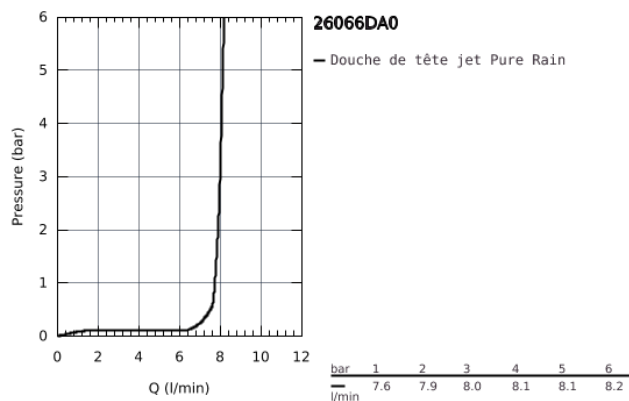

26 066 DA0 RAINSHOWER COSMOPOLITAN 310 ENSEMBLE DOUCHE DE TÊTE ET BRAS 380 MM, 1 JET

DESCRIPTION DU PRODUIT

- Colour: Warm Sunset
- Composé de :
- Douche de tête Rainshower Ø 310 mm (27 478 000)
- Métal
- 1 jet :
- Jet pluie
- Bras de douche Rainshower 380 mm (28 361 000)
- GROHE Économie d'eau débit limité inférieur 9,5l/min
- GROHE DreamSpray débit d'eau uniforme pour tous les types de jets
- GROHE Finition Longue Durée
- Procédé anti-calcaire SpeedClean

26 066 DA0 RAINSHOWER COSMOPOLITAN 310 ENSEMBLE DOUCHE DE TÊTE ET BRAS
380 MM, 1 JET