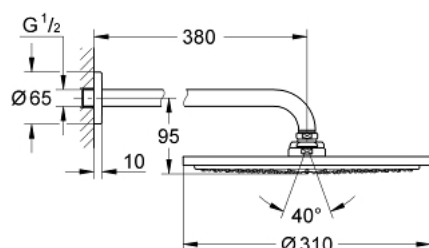

26 066 DC0 RAINSHOWER COSMOPOLITAN 310 ENSEMBLE DOUCHE DE TÊTE ET BRAS 380 MM, 1 JET

DESCRIPTION DU PRODUIT

- Colour: Supersteel
- Composé de :
- Douche de tête Rainshower Ø 310 mm (27 478 000)
- Métal
- 1 jet :
- Jet pluie
- Bras de douche Rainshower 380 mm (28 361 000)
- GROHE Économie d'eau débit limité inférieur 9,5l/min
- GROHE DreamSpray débit d'eau uniforme pour tous les types de jets
- GROHE Finition Longue Durée
- Procédé anti-calcaire SpeedClean

26 066 DC0 **RAINSHOWER COSMOPOLITAN 310 ENSEMBLE DOUCHE DE TÊTE ET BRAS**
380 MM, 1 JET

PIÈCES DÉTACHÉES, janvier 2016 – now

1: Rosace (N ° de commande 11741DC0)

2: jeu de pièces de rechange (N ° de commande 45933000)