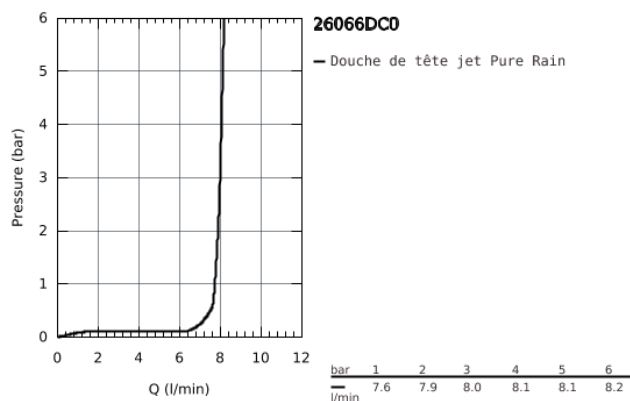

26 066 DC0 RAINSHOWER COSMOPOLITAN 310 ENSEMBLE DOUCHE DE TÊTE ET BRAS 380 MM, 1 JET

DESCRIPTION DU PRODUIT

- Colour: Supersteel
- Composé de :
- Douche de tête Rainshower Ø 310 mm (27 478 000)
- Métal
- 1 jet :
- Jet pluie
- Bras de douche Rainshower 380 mm (28 361 000)
- GROHE Économie d'eau débit limité inférieur 9,5l/min
- GROHE DreamSpray débit d'eau uniforme pour tous les types de jets
- GROHE Finition Longue Durée
- Procédé anti-calcaire SpeedClean

26 066 DC0 **RAINSHOWER COSMOPOLITAN 310 ENSEMBLE DOUCHE DE TÊTE ET BRAS**
380 MM, 1 JET

PIÈCES DÉTACHÉES, janvier 2016 – now

1: Rosace (N ° de commande 11741DC0)

2: jeu de pièces de rechange (N ° de commande 45933000)