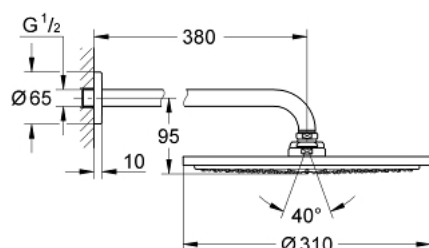

26 066 DL0 RAINSHOWER COSMOPOLITAN 310 ENSEMBLE DOUCHE DE TÊTE ET BRAS 380 MM, 1 JET

DESCRIPTION DU PRODUIT

- Colour: Warm Sunset brossé
- Composé de :
- Douche de tête Rainshower Ø 310 mm (27 478 000)
- Métal
- 1 jet :
- Jet pluie
- Bras de douche Rainshower 380 mm (28 361 000)
- GROHE Économie d'eau débit limité inférieur 9,5l/min
- GROHE DreamSpray débit d'eau uniforme pour tous les types de jets
- GROHE Finition Longue Durée
- Procédé anti-calcaire SpeedClean

26 066 DL0 RAINSHOWER COSMOPOLITAN 310 ENSEMBLE DOUCHE DE TÊTE ET BRAS
380 MM, 1 JET