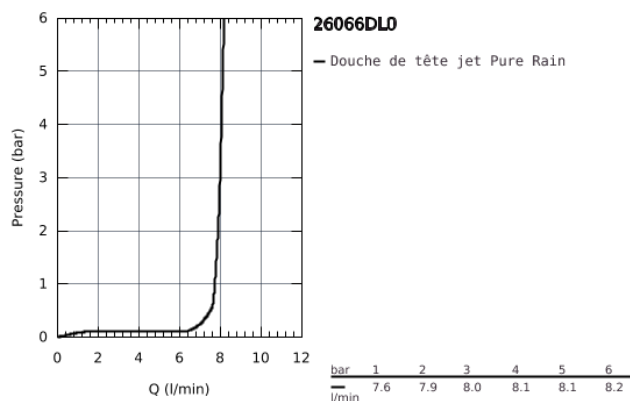

26 066 DL0 RAINSHOWER COSMOPOLITAN 310 ENSEMBLE DOUCHE DE TÊTE ET BRAS 380 MM, 1 JET

DESCRIPTION DU PRODUIT

- Colour: Warm Sunset brossé
- Composé de :
- Douche de tête Rainshower Ø 310 mm (27 478 000)
- Métal
- 1 jet :
- Jet pluie
- Bras de douche Rainshower 380 mm (28 361 000)
- GROHE Économie d'eau débit limité inférieur 9,5l/min
- GROHE DreamSpray débit d'eau uniforme pour tous les types de jets
- GROHE Finition Longue Durée
- Procédé anti-calcaire SpeedClean

26 066 DL0 RAINSHOWER COSMOPOLITAN 310 ENSEMBLE DOUCHE DE TÊTE ET BRAS
380 MM, 1 JET