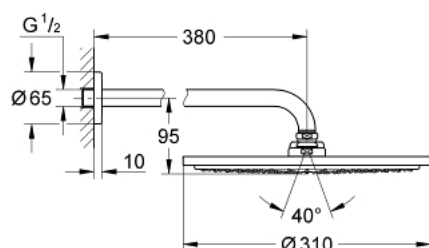

26 066 GN0 RAINSHOWER COSMOPOLITAN 310 ENSEMBLE DOUCHE DE TÊTE ET BRAS 380 MM, 1 JET

DESCRIPTION DU PRODUIT

- Colour: Cool Sunrise brossé
- Composé de :
- Douche de tête Rainshower Ø 310 mm (27 478 000)
- Métal
- 1 jet :
- Jet pluie
- Bras de douche Rainshower 380 mm (28 361 000)
- GROHE Économie d'eau débit limité inférieur 9,5l/min
- GROHE DreamSpray débit d'eau uniforme pour tous les types de jets
- GROHE Finition Longue Durée
- Procédé anti-calcaire SpeedClean

Pure Freude
an Wasser

26 066 GN0 RAINSHOWER COSMOPOLITAN 310 ENSEMBLE DOUCHE DE TÊTE ET BRAS
380 MM, 1 JET