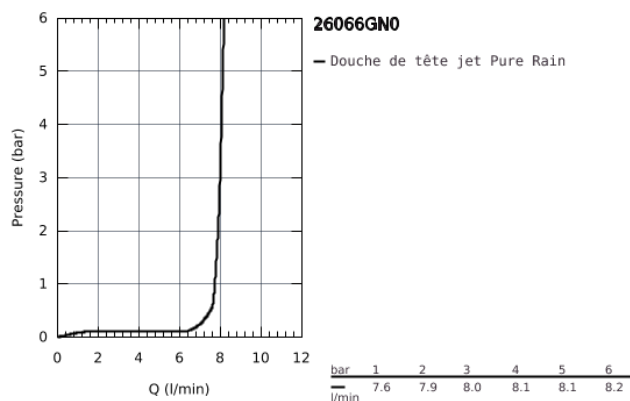

26 066 GN0 RAINSHOWER COSMOPOLITAN 310 ENSEMBLE DOUCHE DE TÊTE ET BRAS 380 MM, 1 JET

DESCRIPTION DU PRODUIT

- Colour: Cool Sunrise brossé
- Composé de :
- Douche de tête Rainshower Ø 310 mm (27 478 000)
- Métal
- 1 jet :
- Jet pluie
- Bras de douche Rainshower 380 mm (28 361 000)
- GROHE Économie d'eau débit limité inférieur 9,5l/min
- GROHE DreamSpray débit d'eau uniforme pour tous les types de jets
- GROHE Finition Longue Durée
- Procédé anti-calcaire SpeedClean

Pure Freude
an Wasser

26 066 GN0 RAINSHOWER COSMOPOLITAN 310 ENSEMBLE DOUCHE DE TÊTE ET BRAS
380 MM, 1 JET