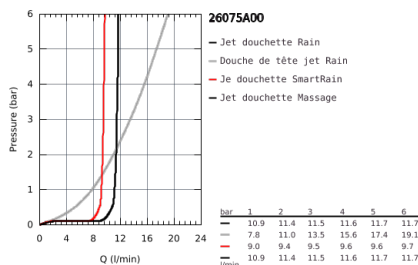

26 075 A00 EUPHORIA SYSTEM 310 COLONNE DE DOUCHE AVEC MITIGEUR THERMOSTATIQUE

DESCRIPTION DU PRODUIT

- Colour: Hard Graphite
- Composé de :
- Bras de douche de 450 mm orientable horizontalement
- Mitigeur thermostatique incluant fonction inverseur 2 sorties
- Permet le changement entre:
- Rainshower Cosmopolitan douche de tête 310 mm en métal (27 477 000)
- Jet : Pluie
- Avec rotule
- Angle de rotation $\pm 15^\circ$
- Douchette à main Euphoria 110 Massage (27 221 000)
- Curseur ajustable en hauteur
- Flexible Silverflex 1750 mm (28 388)
- GROHE TurboStat Régulation de la température quasi-instantanée et sécurité anti-brûlures en cas de coupure d'eau froide
- GROHE Butée de sécurité butée de sécurité anti-brûlure
- GROHE SafeStop Plus limiteur de température à 43°C (livré non monté)
- GROHE DreamSpray débit d'eau uniforme pour tous les types de jets
- GROHE Finition Longue Durée
- Conduits d'eau internes, longévité maximale
- Procédé anti-calcaire SpeedClean
- Système anti-torsion
- GROHE MetalGrip poignées ergonomiques en métal
- Option : tablette GROHE EasyReach (26 362)