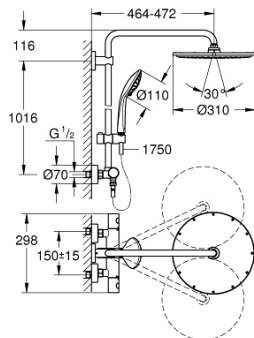

26 075 A00 EUPHORIA SYSTEM 310 COLONNE DE DOUCHE AVEC MITIGEUR THERMOSTATIQUE

DESCRIPTION DU PRODUIT

- Colour: Hard Graphite
- Composé de :
- Bras de douche de 450 mm orientable horizontalement
- Mitigeur thermostatique incluant fonction inverseur 2 sorties
- Permet le changement entre:
- Rainshower Cosmopolitan douche de tête 310 mm en métal (27 477 000)
- Jet : Pluie
- Avec rotule
- Angle de rotation $\pm 15^\circ$
- Douchette à main Euphoria 110 Massage (27 221 000)
- Curseur ajustable en hauteur
- Flexible Silverflex 1750 mm (28 388)
- GROHE TurboStat Régulation de la température quasi-instantanée et sécurité anti-brûlures en cas de coupure d'eau froide
- GROHE Butée de sécurité butée de sécurité anti-brûlure
- GROHE SafeStop Plus limiteur de température à 43°C (livré non monté)
- GROHE DreamSpray débit d'eau uniforme pour tous les types de jets
- GROHE Finition Longue Durée
- Conduits d'eau internes, longévité maximale
- Procédé anti-calcaire SpeedClean
- Système anti-torsion
- GROHE MetalGrip poignées ergonomiques en métal
- Option : tablette GROHE EasyReach (26 362)

26 075 A00 EUPHORIA SYSTEM 310 COLONNE DE DOUCHE AVEC MITIGEUR THERMOSTATIQUE