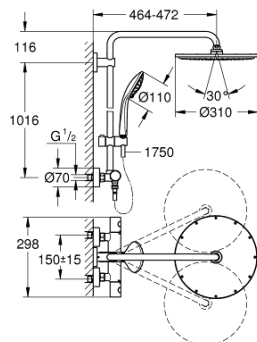

26 075 DCO EUPHORIA SYSTEM 310 COLONNE DE DOUCHE AVEC MITIGEUR THERMOSTATIQUE

DESCRIPTION DU PRODUIT

- Colour: Supersteel
- Composé de :
- Bras de douche de 450 mm orientable horizontalement
- Mitigeur thermostatique incluant fonction inverseur 2 sorties
- Permet le changement entre:
- Rainshower Cosmopolitan douche de tête 310 mm en métal (27 477 000)
- Jet : Pluie
- Avec rotule
- Angle de rotation $\pm 15^\circ$
- Douchette à main Euphoria 110 Massage (27 221 000)
- Curseur ajustable en hauteur
- Flexible Silverflex 1750 mm (28 388)
- GROHE TurboStat Régulation de la température quasi-instantanée et sécurité anti-brûlures en cas de coupure d'eau froide
- GROHE Butée de sécurité butée de sécurité anti-brûlure
- GROHE SafeStop Plus limiteur de température à 43°C (livré non monté)
- GROHE DreamSpray débit d'eau uniforme pour tous les types de jets
- GROHE Finition Longue Durée
- Conduits d'eau internes, longévité maximale
- Procédé anti-calcaire SpeedClean
- Système anti-torsion
- GROHE MetalGrip poignées ergonomiques en métal
- Option : tablette GROHE EasyReach (26 362)