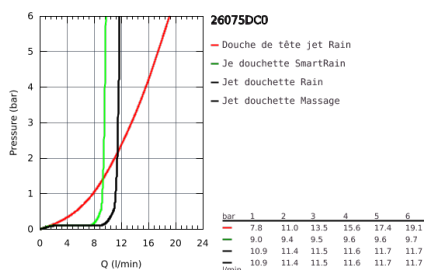

26 075 DCO EUPHORIA SYSTEM 310 COLONNE DE DOUCHE AVEC MITIGEUR THERMOSTATIQUE

DESCRIPTION DU PRODUIT

- Colour: Supersteel
- Composé de :
- Bras de douche de 450 mm orientable horizontalement
- Mitigeur thermostatique incluant fonction inverseur 2 sorties
- Permet le changement entre:
- Rainshower Cosmopolitan douche de tête 310 mm en métal (27 477 000)
- Jet : Pluie
- Avec rotule
- Angle de rotation $\pm 15^\circ$
- Douchette à main Euphoria 110 Massage (27 221 000)
- Curseur ajustable en hauteur
- Flexible Silverflex 1750 mm (28 388)
- GROHE TurboStat Régulation de la température quasi-instantanée et sécurité anti-brûlures en cas de coupure d'eau froide
- GROHE Butée de sécurité butée de sécurité anti-brûlure
- GROHE SafeStop Plus limiteur de température à 43°C (livré non monté)
- GROHE DreamSpray débit d'eau uniforme pour tous les types de jets
- GROHE Finition Longue Durée
- Conduits d'eau internes, longévité maximale
- Procédé anti-calcaire SpeedClean
- Système anti-torsion
- GROHE MetalGrip poignées ergonomiques en métal
- Option : tablette GROHE EasyReach (26 362)