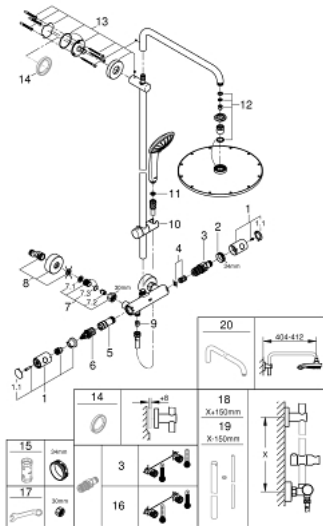

26 075 DC0 EUPHORIA SYSTEM 310 COLONNE DE DOUCHE AVEC MITIGEUR THERMOSTATIQUE

PIÈCES DÉTACHÉES, juillet 2017 – now

- 1: Poignée métal 1/2" (N ° de commande 47984DC0)
- 1.1: Plaque de recouvrement poignée (N ° de commande 64585DCM)
- 2: Bague de fixation (N ° de commande 47743000)
- 3: Cartouche thermostatique compacte 1/2" (N ° de commande 47439000)
- 4: Amortisseur acoustique (N ° de commande 47398000)
- 5: conduite d'eau (N ° de commande 47751000)
- 6: Aquadimmer (N ° de commande 12433000)
- 7: Clapet anti-retours (N ° de commande 47189DC0)
- 7.1: Filtre à impuretés (N ° de commande 0726400M)
- 7.2: Clapet anti-retours (N ° de commande 08565000)
- 7.3: Joint torique 17 x 2 (N ° de commande 0305500M)
- 8: Raccord S mural (N ° de commande 12662DC0)
- 9: Clapet anti-retours (N ° de commande 08565000)
- 10: Curseur (N ° de commande 12140DC0)
- 11: Filtre (N ° de commande 0700200M)
- 12: jeu de pièces de rechange (N ° de commande 45933000)
- 13: Embout de barre (N ° de commande 48279DC0)
- 15: Clé (N ° de commande 19332000)*
- 16: Cartouche GROHE TurboStat 1/2" (N ° de commande 47175000)*
- 17: Clé spéciale (N ° de commande 19377000)*