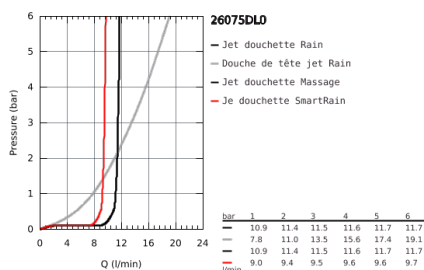

26 075 DL0 EUPHORIA SYSTEM 310 COLONNE DE DOUCHE AVEC MITIGEUR THERMOSTATIQUE

DESCRIPTION DU PRODUIT

- Colour: Warm Sunset brossé
- Composé de :
- Bras de douche de 450 mm orientable horizontalement
- Mitigeur thermostatique incluant fonction inverseur 2 sorties
- Permet le changement entre:
- Rainshower Cosmopolitan douche de tête 310 mm en métal (27 477 000)
- Jet : Pluie
- Avec rotule
- Angle de rotation $\pm 15^\circ$
- Douchette à main Euphoria 110 Massage (27 221 000)
- Curseur ajustable en hauteur
- Flexible Silverflex 1750 mm (28 388)
- GROHE TurboStat Régulation de la température quasi-instantanée et sécurité anti-brûlures en cas de coupure d'eau froide
- GROHE Butée de sécurité butée de sécurité anti-brûlure
- GROHE SafeStop Plus limiteur de température à 43°C (livré non monté)
- GROHE DreamSpray débit d'eau uniforme pour tous les types de jets
- GROHE Finition Longue Durée
- Conduits d'eau internes, longévité maximale
- Procédé anti-calcaire SpeedClean
- Système anti-torsion
- GROHE MetalGrip poignées ergonomiques en métal
- Option : tablette GROHE EasyReach (26 362)