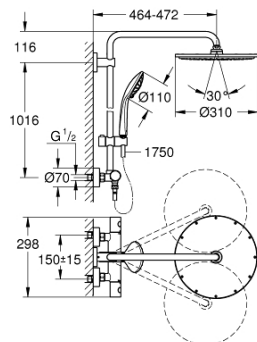

26 075 DL0 EUPHORIA SYSTEM 310 COLONNE DE DOUCHE AVEC MITIGEUR THERMOSTATIQUE

DESCRIPTION DU PRODUIT

- Colour: Warm Sunset brossé
- Composé de :
- Bras de douche de 450 mm orientable horizontalement
- Mitigeur thermostatique incluant fonction inverseur 2 sorties
- Permet le changement entre:
- Rainshower Cosmopolitan douche de tête 310 mm en métal (27 477 000)
- Jet : Pluie
- Avec rotule
- Angle de rotation $\pm 15^\circ$
- Douchette à main Euphoria 110 Massage (27 221 000)
- Curseur ajustable en hauteur
- Flexible Silverflex 1750 mm (28 388)
- GROHE TurboStat Régulation de la température quasi-instantanée et sécurité anti-brûlures en cas de coupure d'eau froide
- GROHE Butée de sécurité butée de sécurité anti-brûlure
- GROHE SafeStop Plus limiteur de température à 43°C (livré non monté)
- GROHE DreamSpray débit d'eau uniforme pour tous les types de jets
- GROHE Finition Longue Durée
- Conduits d'eau internes, longévité maximale
- Procédé anti-calcaire SpeedClean
- Système anti-torsion
- GROHE MetalGrip poignées ergonomiques en métal
- Option : tablette GROHE EasyReach (26 362)