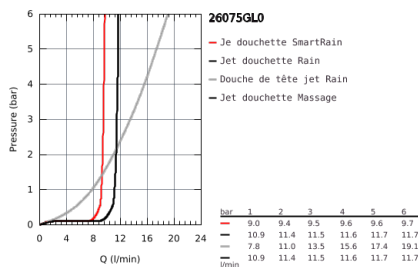

## 26 075 GL0 EUPHORIA SYSTEM 310 COLONNE DE DOUCHE AVEC MITIGEUR THERMOSTATIQUE

### DESCRIPTION DU PRODUIT

- Colour: Cool Sunrise
- Composé de :
- Bras de douche de 450 mm orientable horizontalement
- Mitigeur thermostatique incluant fonction inverseur 2 sorties
- Permet le changement entre:
- Rainshower Cosmopolitan douche de tête 310 mm en métal (27 477 000)
- Jet : Pluie
- Avec rotule
- Angle de rotation  $\pm 15^\circ$
- Douchette à main Euphoria 110 Massage (27 221 000)
- Curseur ajustable en hauteur
- Flexible Silverflex 1750 mm (28 388)
- GROHE TurboStat Régulation de la température quasi-instantanée et sécurité anti-brûlures en cas de coupure d'eau froide
- GROHE Butée de sécurité butée de sécurité anti-brûlure
- GROHE SafeStop Plus limiteur de température à 43°C (livré non monté)
- GROHE DreamSpray débit d'eau uniforme pour tous les types de jets
- GROHE Finition Longue Durée
- Conduits d'eau internes, longévité maximale
- Procédé anti-calcaire SpeedClean
- Système anti-torsion
- GROHE MetalGrip poignées ergonomiques en métal
- Option : tablette GROHE EasyReach (26 362)