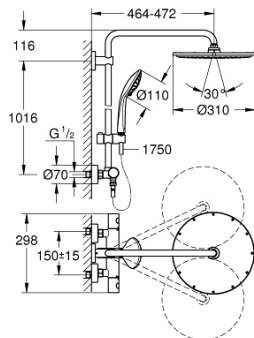

### DESCRIPTION DU PRODUIT

- Colour: Cool Sunrise
- Composé de :
- Bras de douche de 450 mm orientable horizontalement
- Mitigeur thermostatique incluant fonction inverseur 2 sorties
- Permet le changement entre:
- Rainshower Cosmopolitan douche de tête 310 mm en métal (27 477 000)
- Jet : Pluie
- Avec rotule
- Angle de rotation  $\pm 15^\circ$
- Douchette à main Euphoria 110 Massage (27 221 000)
- Curseur ajustable en hauteur
- Flexible Silverflex 1750 mm (28 388)
- GROHE TurboStat Régulation de la température quasi-instantanée et sécurité anti-brûlures en cas de coupure d'eau froide
- GROHE Butée de sécurité butée de sécurité anti-brûlure
- GROHE SafeStop Plus limiteur de température à 43°C (livré non monté)
- GROHE DreamSpray débit d'eau uniforme pour tous les types de jets
- GROHE Finition Longue Durée
- Conduits d'eau internes, longévité maximale
- Procédé anti-calcaire SpeedClean
- Système anti-torsion
- GROHE MetalGrip poignées ergonomiques en métal
- Option : tablette GROHE EasyReach (26 362)