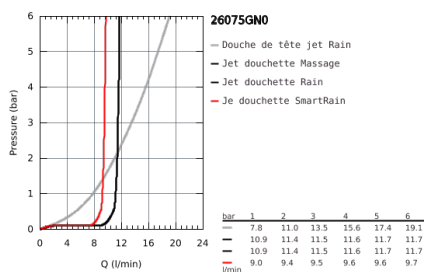

26 075 GN0 EUPHORIA SYSTEM 310 COLONNE DE DOUCHE AVEC MITIGEUR THERMOSTATIQUE

DESCRIPTION DU PRODUIT

- Colour: Cool Sunrise brossé
- Composé de :
- Bras de douche de 450 mm orientable horizontalement
- Mitigeur thermostatique incluant fonction inverseur 2 sorties
- Permet le changement entre:
- Rainshower Cosmopolitan douche de tête 310 mm en métal (27 477 000)
- Jet : Pluie
- Avec rotule
- Angle de rotation $\pm 15^\circ$
- Douchette à main Euphoria 110 Massage (27 221 000)
- Curseur ajustable en hauteur
- Flexible Silverflex 1750 mm (28 388)
- GROHE TurboStat Régulation de la température quasi-instantanée et sécurité anti-brûlures en cas de coupure d'eau froide
- GROHE Butée de sécurité butée de sécurité anti-brûlure
- GROHE SafeStop Plus limiteur de température à 43°C (livré non monté)
- GROHE DreamSpray débit d'eau uniforme pour tous les types de jets
- GROHE Finition Longue Durée
- Conduits d'eau internes, longévité maximale
- Procédé anti-calcaire SpeedClean
- Système anti-torsion
- GROHE MetalGrip poignées ergonomiques en métal
- Option : tablette GROHE EasyReach (26 362)