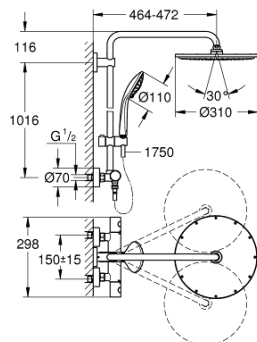

26 075 GN0 EUPHORIA SYSTEM 310 COLONNE DE DOUCHE AVEC MITIGEUR THERMOSTATIQUE

DESCRIPTION DU PRODUIT

- Colour: Cool Sunrise brossé
- Composé de :
- Bras de douche de 450 mm orientable horizontalement
- Mitigeur thermostatique incluant fonction inverseur 2 sorties
- Permet le changement entre:
- Rainshower Cosmopolitan douche de tête 310 mm en métal (27 477 000)
- Jet : Pluie
- Avec rotule
- Angle de rotation $\pm 15^\circ$
- Douchette à main Euphoria 110 Massage (27 221 000)
- Curseur ajustable en hauteur
- Flexible Silverflex 1750 mm (28 388)
- GROHE TurboStat Régulation de la température quasi-instantanée et sécurité anti-brûlures en cas de coupure d'eau froide
- GROHE Butée de sécurité butée de sécurité anti-brûlure
- GROHE SafeStop Plus limiteur de température à 43°C (livré non monté)
- GROHE DreamSpray débit d'eau uniforme pour tous les types de jets
- GROHE Finition Longue Durée
- Conduits d'eau internes, longévité maximale
- Procédé anti-calcaire SpeedClean
- Système anti-torsion
- GROHE MetalGrip poignées ergonomiques en métal
- Option : tablette GROHE EasyReach (26 362)