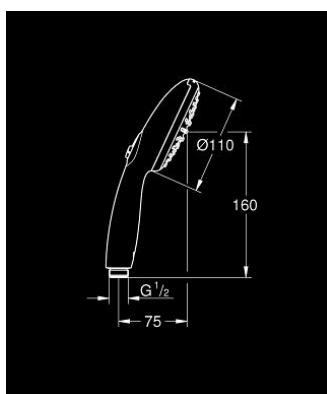

26 161 003 TEMPESTA 110 DOUCHETTE 2 JETS

DESCRIPTION DU PRODUIT

- Colour: Chromé
- Jet pluie, jet stimulant
- GROHE Économie d'eau Consommation d'eau réduite, jet parfait
- GROHE Sélection facile - Tourner simplement le bouton pour profiter du jet souhaité
- GROHE DreamSpray débit d'eau uniforme pour tous les types de jets
- GROHE Finition Longue Durée
- Procédé anti-calcaire SpeedClean
- Conduits d'eau internes, longévité maximale
- ShockProof anneau en silicone protecteur en cas de chute
- Système de montage universel : s'associe avec tous les flexibles de douche
- Débit maximum à 3 bars : 7,4 l/min
- Gamme GROHE Professional

NORMS & APPROVALS NF - E02 C1 A3 U3

26 161 003 TEMPESTA 110 DOUCHETTE 2 JETS

PIÈCES DÉTACHÉES, avril 2020 – now

1: Filtre (Référence 0700200M)