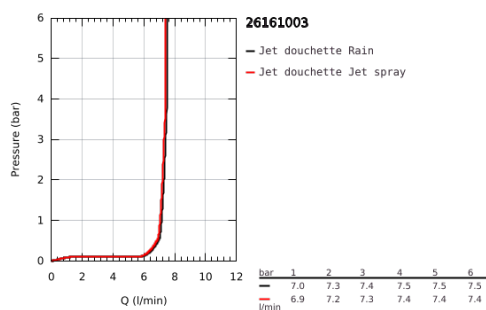

26 161 003 TEMPESTA 110 DOUCHETTE 2 JETS

DESCRIPTION DU PRODUIT

- Colour: Chromé
- Jet pluie, jet stimulant
- GROHE Économie d'eau Consommation d'eau réduite, jet parfait
- GROHE Sélection facile - Tourner simplement le bouton pour profiter du jet souhaité
- GROHE DreamSpray débit d'eau uniforme pour tous les types de jets
- GROHE Finition Longue Durée
- Procédé anti-calcaire SpeedClean
- Conduits d'eau internes, longévité maximale
- ShockProof anneau en silicone protecteur en cas de chute
- Système de montage universel : s'associe avec tous les flexibles de douche
- Débit maximum à 3 bars : 7,4 l/min
- Gamme GROHE Professional

NORMS & APPROVALS NF - E02 C1 A3 U3

26 161 003 TEMPESTA 110 DOUCHETTE 2 JETS

PIÈCES DÉTACHÉES, avril 2020 – now

1: Filtre (Référence 0700200M)