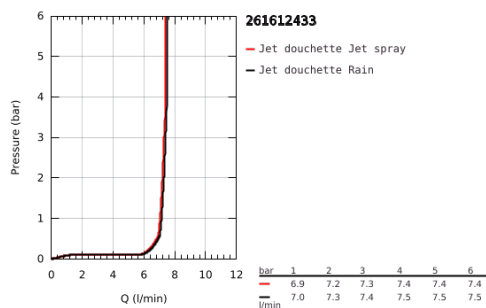

26 161 243 3 TEMPESTA 110 DOUCHETTE 2 JETS

DESCRIPTION DU PRODUIT

- Colour: Matt Black
- Jet pluie, jet stimulant
- GROHE Économie d'eau Consommation d'eau réduite, jet parfait
- GROHE Sélection facile - Tourner simplement le bouton pour profiter du jet souhaité
- GROHE DreamSpray débit d'eau uniforme pour tous les types de jets
- Procédé anti-calcaire SpeedClean
- Conduits d'eau internes, longévité maximale
- ShockProof anneau en silicone protecteur en cas de chute
- Système de montage universel : s'associe avec tous les flexibles de douche
- Débit maximum à 3 bars : 7,4 l/min
- Pression minimale 1 bar
- Adapté pour les chauffe-eaux instantanés
- Gamme GROHE Professional

NORMS & APPROVALS NF - Classement E02 C1 A3 U3

26 161 243 3 TEMPESTA 110 DOUCHETTE 2 JETS

PIÈCES DÉTACHÉES, février 2023 – now

1: Filtre (Référence 0700200M)