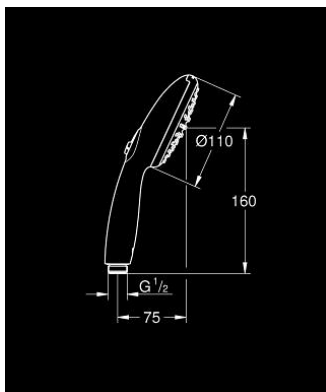

26 161 243 3 TEMPESTA 110 DOUCHETTE 2 JETS

DESCRIPTION DU PRODUIT

- Colour: Matt Black
- Jet pluie, jet stimulant
- GROHE Économie d'eau Consommation d'eau réduite, jet parfait
- GROHE Sélection facile - Tourner simplement le bouton pour profiter du jet souhaité
- GROHE DreamSpray débit d'eau uniforme pour tous les types de jets
- Procédé anti-calcaire SpeedClean
- Conduits d'eau internes, longévité maximale
- ShockProof anneau en silicone protecteur en cas de chute
- Système de montage universel : s'associe avec tous les flexibles de douche
- Débit maximum à 3 bars : 7,4 l/min
- Pression minimale 1 bar
- Adapté pour les chauffe-eaux instantanés
- Gamme GROHE Professional

NORMS & APPROVALS NF - Classement E02 C1 A3 U3

26 161 243 3 TEMPESTA 110 DOUCHETTE 2 JETS

PIÈCES DÉTACHÉES, février 2023 – now

1: Filtre (Référence 0700200M)