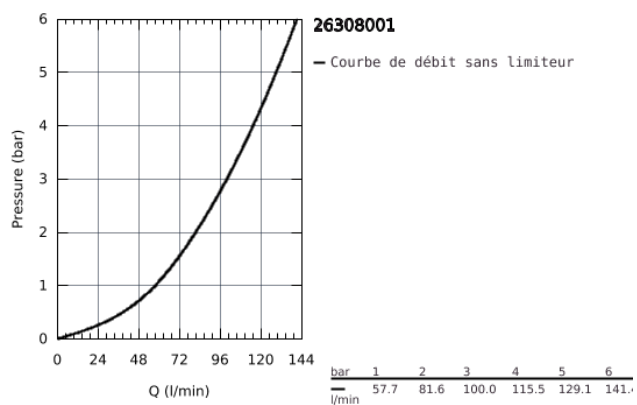

26 308 001 COSTA L MÉLANGEUR DOUCHE

DESCRIPTION DU PRODUIT

- Colour: Chromé
- Montage mural apparent
- Poignées en métal
- Isolation thermique
- A visser
- Tête à clapet GROHE Long-Life
- Raccord douche 1/2"
- Sans raccords
- GROHE Brilliance Longue Durée : Brillance éclatante année après année

26 308 001 COSTA L MÉLANGEUR DOUCHE

26 308 001 COSTA L MÉLANGEUR DOUCHE

PIÈCES DÉTACHÉES, juin 2007 – now

- 1: Poignée Costa L (N ° de commande 45994000)
 - 1.1: insert à clipser (N ° de commande 0538600M)
 - 2: Tête long-life 1/2" (N ° de commande 07146000)
 - 2.1: Joint torique 6 x 2 (N ° de commande 0128300M)
 - 2.2: Joint torique 18,2 x 1,7 (N ° de commande 0392400M)
 - 2.3: Joint (N ° de commande 0529100M)
 - 3: Ecrou chromé avec partie fileté 1/2" (N ° de commande 45044000)
 - 4: Joint (N ° de commande 0138600M)
 - 5: Clapet anti-retours (N ° de commande 08565000)
 - 6: Vis pour Costa et Avina (N ° de commande 48013000)*
 - 7: Clé spéciale (N ° de commande 19377000)*
- *Accessoires spéciaux