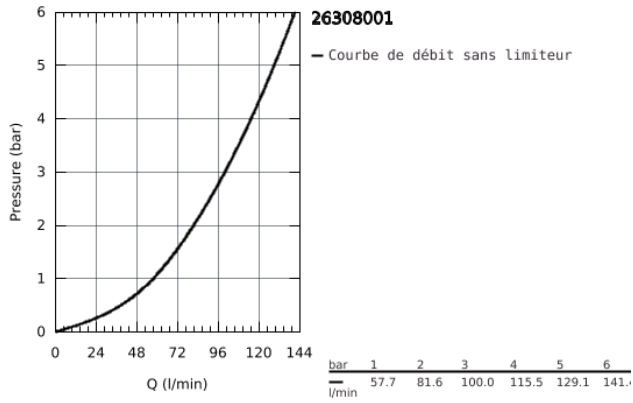

26 308 001 COSTA L MÉLANGEUR DOUCHE

DESCRIPTION DU PRODUIT

- Colour: Chromé
- Montage mural apparent
- Poignées en métal
- Isolation thermique
- A visser
- Tête à clapet GROHE Long-Life
- Raccord douche 1/2"
- Sans raccords
- GROHE Brilliance Longue Durée : Brillance éclatante année après année

26 308 001 COSTA L MÉLANGEUR DOUCHE

26 308 001 COSTA L MÉLANGEUR DOUCHE

PIÈCES DÉTACHÉES, juin 2007 – now

- 1: Poignée Costa L (N ° de commande 45994000)
 - 1.1: insert à clipser (N ° de commande 0538600M)
 - 2: Tête long-life 1/2" (N ° de commande 07146000)
 - 2.1: Joint torique 6 x 2 (N ° de commande 0128300M)
 - 2.2: Joint torique 18,2 x 1,7 (N ° de commande 0392400M)
 - 2.3: Joint (N ° de commande 0529100M)
 - 3: Ecrou chromé avec partie fileté 1/2" (N ° de commande 45044000)
 - 4: Joint (N ° de commande 0138600M)
 - 5: Clapet anti-retours (N ° de commande 08565000)
 - 6: Vis pour Costa et Avina (N ° de commande 48013000)*
 - 7: Clé spéciale (N ° de commande 19377000)*
- *Accessoires spéciaux