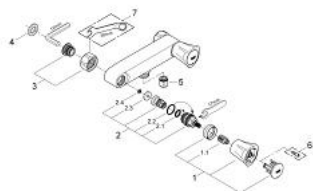

26 308 001 COSTA L MÉLANGEUR DOUCHE

DESCRIPTION DU PRODUIT

- Colour: Chromé
- Montage mural apparent
- Poignées en métal
- Isolation thermique
- A visser
- Tête à clapet GROHE Long-Life
- Raccord douche 1/2"
- Sans raccords
- GROHE Brilliance Longue Durée : Brillance éclatante année après année

26 308 001 COSTA L MÉLANGEUR DOUCHE

26 308 001 COSTA L MÉLANGEUR DOUCHE

PIÈCES DÉTACHÉES, juin 2007 – now

- 1: Poignée Costa L (N ° de commande 45994000)
 - 1.1: insert à clipser (N ° de commande 0538600M)
 - 2: Tête long-life 1/2" (N ° de commande 07146000)
 - 2.1: Joint torique 6 x 2 (N ° de commande 0128300M)
 - 2.2: Joint torique 18,2 x 1,7 (N ° de commande 0392400M)
 - 2.3: Joint (N ° de commande 0529100M)
 - 3: Ecrou chromé avec partie fileté 1/2" (N ° de commande 45044000)
 - 4: Joint (N ° de commande 0138600M)
 - 5: Clapet anti-retours (N ° de commande 08565000)
 - 6: Vis pour Costa et Avina (N ° de commande 48013000)*
 - 7: Clé spéciale (N ° de commande 19377000)*
- *Accessoires spéciaux