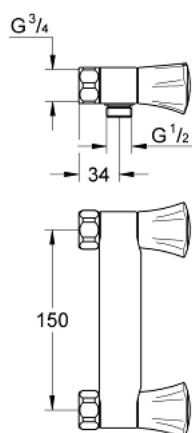

26 308 001 COSTA L MÉLANGEUR DOUCHE

DESCRIPTION DU PRODUIT

- Colour: Chromé
- Montage mural apparent
- Poignées en métal
- Isolation thermique
- A visser
- Tête à clapet GROHE Long-Life
- Raccord douche 1/2"
- Sans raccords
- GROHE Brilliance Longue Durée : Brillance éclatante année après année

26 308 001 COSTA L MÉLANGEUR DOUCHE

26 308 001 COSTA L MÉLANGEUR DOUCHE

PIÈCES DÉTACHÉES, juin 2007 – now

- 1: Poignée Costa L (N ° de commande 45994000)
 - 1.1: insert à clipser (N ° de commande 0538600M)
 - 2: Tête long-life 1/2" (N ° de commande 07146000)
 - 2.1: Joint torique 6 x 2 (N ° de commande 0128300M)
 - 2.2: Joint torique 18,2 x 1,7 (N ° de commande 0392400M)
 - 2.3: Joint (N ° de commande 0529100M)
 - 3: Ecrou chromé avec partie fileté 1/2" (N ° de commande 45044000)
 - 4: Joint (N ° de commande 0138600M)
 - 5: Clapet anti-retours (N ° de commande 08565000)
 - 6: Vis pour Costa et Avina (N ° de commande 48013000)*
 - 7: Clé spéciale (N ° de commande 19377000)*
- *Accessoires spéciaux