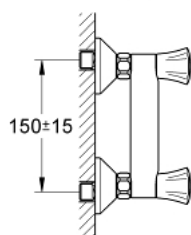

26 330 001 COSTA L MÉLANGEUR DOUCHE

DESCRIPTION DU PRODUIT

- Colour: Chromé
- Montage mural apparent
- Poignées en métal
- Isolation thermique
- A visser
- Tête à clapet GROHE Long-Life
- Raccord douche 1/2"
- Raccords en S
- GROHE Brilliance Longue Durée : Brillance éclatante année après année

26 330 001 COSTA L MÉLANGEUR DOUCHE

26 330 001 COSTA L MÉLANGEUR DOUCHE

PIÈCES DÉTACHÉES, juin 2007 – now

- 1: Poignée Costa L (N ° de commande 45994000)
 - 1.1: insert à clipser (N ° de commande 0538600M)
 - 2: Tête long-life 1/2" (N ° de commande 07146000)
 - 2.1: Joint torique 6 x 2 (N ° de commande 0128300M)
 - 2.2: Joint torique 18,2 x 1,7 (N ° de commande 0392400M)
 - 2.3: Joint (N ° de commande 0529100M)
 - 3: Ecrou chromé avec partie fileté 1/2" (N ° de commande 45044000)
 - 4: Raccord S mural (N ° de commande 12075000)
 - 4.1: Joint (N ° de commande 0138600M)
 - 4.2: Rosace (N ° de commande 0221000M)
 - 5: Clapet anti-retours (N ° de commande 08565000)
 - 6: Rallonge 3/4" 20 mm (N ° de commande 0713000M)*
 - 7: Vis pour Costa et Avina (N ° de commande 48013000)*
 - 8: Clé spéciale (N ° de commande 19377000)*
- *Accessoires spéciaux