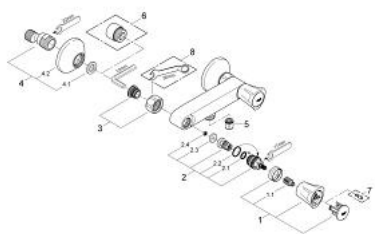

26 330 001 COSTA L MÉLANGEUR DOUCHE

DESCRIPTION DU PRODUIT

- Colour: Chromé
- Montage mural apparent
- Poignées en métal
- Isolation thermique
- A visser
- Tête à clapet GROHE Long-Life
- Raccord douche 1/2"
- Raccords en S
- GROHE Brilliance Longue Durée : Brillance éclatante année après année

26 330 001 COSTA L MÉLANGEUR DOUCHE

26 330 001 COSTA L MÉLANGEUR DOUCHE

PIÈCES DÉTACHÉES, juin 2007 – now

- 1: Poignée Costa L (N ° de commande 45994000)
 - 1.1: insert à clipser (N ° de commande 0538600M)
 - 2: Tête long-life 1/2" (N ° de commande 07146000)
 - 2.1: Joint torique 6 x 2 (N ° de commande 0128300M)
 - 2.2: Joint torique 18,2 x 1,7 (N ° de commande 0392400M)
 - 2.3: Joint (N ° de commande 0529100M)
 - 3: Ecrou chromé avec partie fileté 1/2" (N ° de commande 45044000)
 - 4: Raccord S mural (N ° de commande 12075000)
 - 4.1: Joint (N ° de commande 0138600M)
 - 4.2: Rosace (N ° de commande 0221000M)
 - 5: Clapet anti-retours (N ° de commande 08565000)
 - 6: Rallonge 3/4" 20 mm (N ° de commande 0713000M)*
 - 7: Vis pour Costa et Avina (N ° de commande 48013000)*
 - 8: Clé spéciale (N ° de commande 19377000)*
- *Accessoires spéciaux