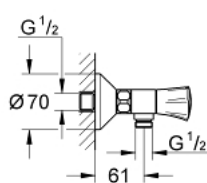

26 330 001 COSTA L MÉLANGEUR DOUCHE

DESCRIPTION DU PRODUIT

- Colour: Chromé
- Montage mural apparent
- Poignées en métal
- Isolation thermique
- A visser
- Tête à clapet GROHE Long-Life
- Raccord douche 1/2"
- Raccords en S
- GROHE Brilliance Longue Durée : Brillance éclatante année après année

26 330 001 COSTA L MÉLANGEUR DOUCHE

26 330 001 COSTA L MÉLANGEUR DOUCHE

PIÈCES DÉTACHÉES, juin 2007 – now

- 1: Poignée Costa L (N ° de commande 45994000)
 - 1.1: insert à clipser (N ° de commande 0538600M)
 - 2: Tête long-life 1/2" (N ° de commande 07146000)
 - 2.1: Joint torique 6 x 2 (N ° de commande 0128300M)
 - 2.2: Joint torique 18,2 x 1,7 (N ° de commande 0392400M)
 - 2.3: Joint (N ° de commande 0529100M)
 - 3: Ecrou chromé avec partie fileté 1/2" (N ° de commande 45044000)
 - 4: Raccord S mural (N ° de commande 12075000)
 - 4.1: Joint (N ° de commande 0138600M)
 - 4.2: Rosace (N ° de commande 0221000M)
 - 5: Clapet anti-retours (N ° de commande 08565000)
 - 6: Rallonge 3/4" 20 mm (N ° de commande 0713000M)*
 - 7: Vis pour Costa et Avina (N ° de commande 48013000)*
 - 8: Clé spéciale (N ° de commande 19377000)*
- *Accessoires spéciaux