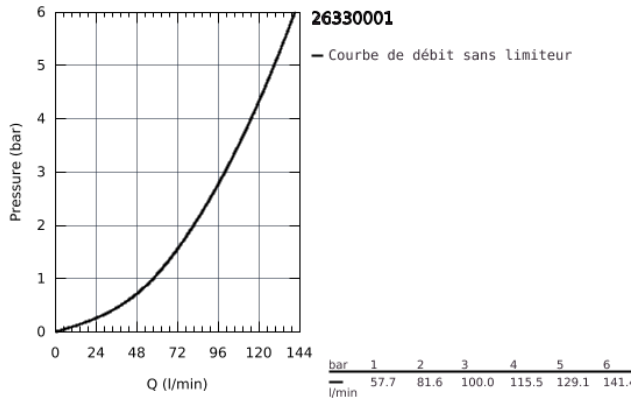

26 330 001 COSTA L MÉLANGEUR DOUCHE

DESCRIPTION DU PRODUIT

- Colour: Chromé
- Montage mural apparent
- Poignées en métal
- Isolation thermique
- A visser
- Tête à clapet GROHE Long-Life
- Raccord douche 1/2"
- Raccords en S
- GROHE Brilliance Longue Durée : Brillance éclatante année après année

26 330 001 COSTA L MÉLANGEUR DOUCHE

26 330 001 COSTA L MÉLANGEUR DOUCHE

PIÈCES DÉTACHÉES, juin 2007 – now

- 1: Poignée Costa L (N ° de commande 45994000)
 - 1.1: insert à clipser (N ° de commande 0538600M)
 - 2: Tête long-life 1/2" (N ° de commande 07146000)
 - 2.1: Joint torique 6 x 2 (N ° de commande 0128300M)
 - 2.2: Joint torique 18,2 x 1,7 (N ° de commande 0392400M)
 - 2.3: Joint (N ° de commande 0529100M)
 - 3: Ecrou chromé avec partie fileté 1/2" (N ° de commande 45044000)
 - 4: Raccord S mural (N ° de commande 12075000)
 - 4.1: Joint (N ° de commande 0138600M)
 - 4.2: Rosace (N ° de commande 0221000M)
 - 5: Clapet anti-retours (N ° de commande 08565000)
 - 6: Rallonge 3/4" 20 mm (N ° de commande 0713000M)*
 - 7: Vis pour Costa et Avina (N ° de commande 48013000)*
 - 8: Clé spéciale (N ° de commande 19377000)*
- *Accessoires spéciaux