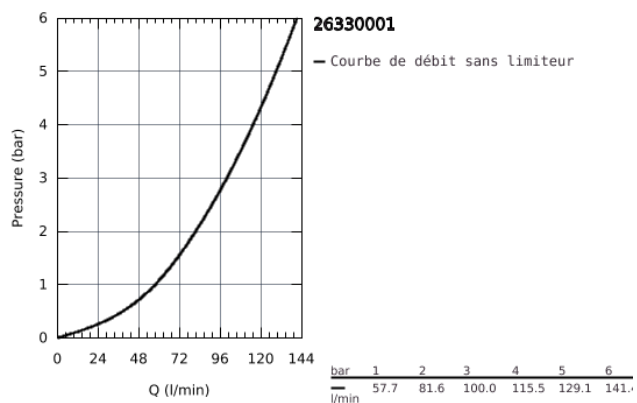

26 330 001 COSTA L MÉLANGEUR DOUCHE

DESCRIPTION DU PRODUIT

- Colour: Chromé
- Montage mural apparent
- Poignées en métal
- Isolation thermique
- A visser
- Tête à clapet GROHE Long-Life
- Raccord douche 1/2"
- Raccords en S
- GROHE Brilliance Longue Durée : Brillance éclatante année après année

26 330 001 COSTA L MÉLANGEUR DOUCHE

26 330 001 COSTA L MÉLANGEUR DOUCHE

PIÈCES DÉTACHÉES, juin 2007 – now

- 1: Poignée Costa L (N ° de commande 45994000)
 - 1.1: insert à clipser (N ° de commande 0538600M)
 - 2: Tête long-life 1/2" (N ° de commande 07146000)
 - 2.1: Joint torique 6 x 2 (N ° de commande 0128300M)
 - 2.2: Joint torique 18,2 x 1,7 (N ° de commande 0392400M)
 - 2.3: Joint (N ° de commande 0529100M)
 - 3: Ecrou chromé avec partie fileté 1/2" (N ° de commande 45044000)
 - 4: Raccord S mural (N ° de commande 12075000)
 - 4.1: Joint (N ° de commande 0138600M)
 - 4.2: Rosace (N ° de commande 0221000M)
 - 5: Clapet anti-retours (N ° de commande 08565000)
 - 6: Rallonge 3/4" 20 mm (N ° de commande 0713000M)*
 - 7: Vis pour Costa et Avina (N ° de commande 48013000)*
 - 8: Clé spéciale (N ° de commande 19377000)*
- *Accessoires spéciaux