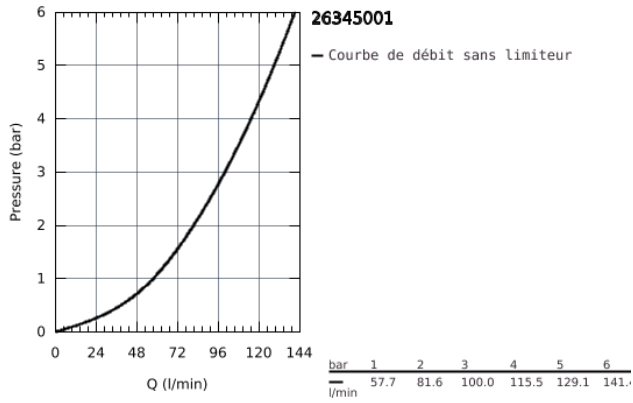

26 345 001 COSTA L MÉLANGEUR 3/8" DOUCHE

DESCRIPTION DU PRODUIT

- Couleur: Chromé
- Montage mural apparent
- Poignées en métal
- Isolation thermique
- A visser
- Tête à clapet GROHE Long-Life
- Raccord douche 1/2"
- Sans raccords
- Entraxe 120 mm
- GROHE Brilliance Longue Durée : Brilliance éclatante année après année

26 345 001 COSTA L MÉLANGEUR 3/8" DOUCHE

26 345 001 COSTA L MÉLANGEUR 3/8" DOUCHE

PIÈCES DÉTACHÉES, juin 2007 – now

- 1: Poignée Costa L (N ° de commande 45994000)
 - 1.1: insert à clipser (N ° de commande 0538600M)
 - 2: Tête long-life 1/2" (N ° de commande 07146000)
 - 2.1: Joint torique 6 x 2 (N ° de commande 0128300M)
 - 2.2: Joint torique 18,2 x 1,7 (N ° de commande 0392400M)
 - 2.3: Joint (N ° de commande 0529100M)
 - 3: Joint fibre 15x21 (N ° de commande 0138900M)
 - 4: Clapet anti-retours (N ° de commande 08565000)
 - 5: Vis pour Costa et Avina (N ° de commande 48013000)*
- *Accessoires spéciaux