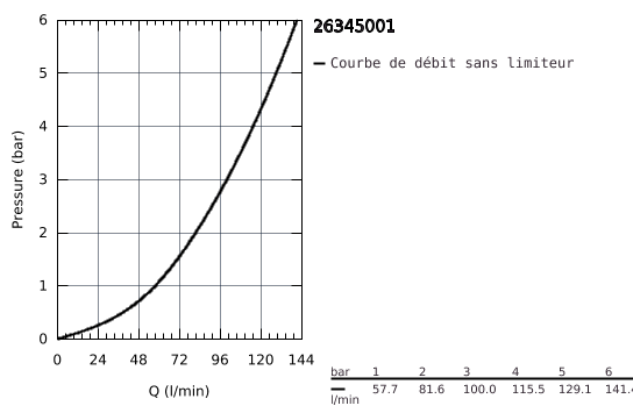

26 345 001 COSTA L MÉLANGEUR 3/8" DOUCHE

DESCRIPTION DU PRODUIT

- Couleur: Chromé
- Montage mural apparent
- Poignées en métal
- Isolation thermique
- A visser
- Tête à clapet GROHE Long-Life
- Raccord douche 1/2"
- Sans raccords
- Entraxe 120 mm
- GROHE Brilliance Longue Durée : Brilliance éclatante année après année

26 345 001 COSTA L MÉLANGEUR 3/8" DOUCHE

26 345 001 COSTA L MÉLANGEUR 3/8" DOUCHE

PIÈCES DÉTACHÉES, juin 2007 – now

- 1: Poignée Costa L (N ° de commande 45994000)
 - 1.1: insert à clipser (N ° de commande 0538600M)
 - 2: Tête long-life 1/2" (N ° de commande 07146000)
 - 2.1: Joint torique 6 x 2 (N ° de commande 0128300M)
 - 2.2: Joint torique 18,2 x 1,7 (N ° de commande 0392400M)
 - 2.3: Joint (N ° de commande 0529100M)
 - 3: Joint fibre 15x21 (N ° de commande 0138900M)
 - 4: Clapet anti-retours (N ° de commande 08565000)
 - 5: Vis pour Costa et Avina (N ° de commande 48013000)*
- *Accessoires spéciaux