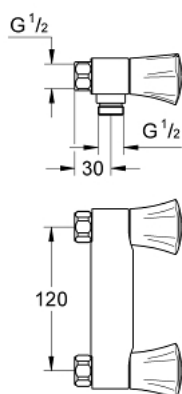

26 345 001 COSTA L MÉLANGEUR 3/8" DOUCHE

DESCRIPTION DU PRODUIT

- Couleur: Chromé
- Montage mural apparent
- Poignées en métal
- Isolation thermique
- A visser
- Tête à clapet GROHE Long-Life
- Raccord douche 1/2"
- Sans raccords
- Entraxe 120 mm
- GROHE Brilliance Longue Durée : Brilliance éclatante année après année

26 345 001 COSTA L MÉLANGEUR 3/8" DOUCHE

26 345 001 COSTA L MÉLANGEUR 3/8" DOUCHE

PIÈCES DÉTACHÉES, juin 2007 – now

- 1: Poignée Costa L (N ° de commande 45994000)
 - 1.1: insert à clipser (N ° de commande 0538600M)
 - 2: Tête long-life 1/2" (N ° de commande 07146000)
 - 2.1: Joint torique 6 x 2 (N ° de commande 0128300M)
 - 2.2: Joint torique 18,2 x 1,7 (N ° de commande 0392400M)
 - 2.3: Joint (N ° de commande 0529100M)
 - 3: Joint fibre 15x21 (N ° de commande 0138900M)
 - 4: Clapet anti-retours (N ° de commande 08565000)
 - 5: Vis pour Costa et Avina (N ° de commande 48013000)*
- *Accessoires spéciaux