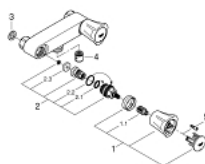

26 345 001 COSTA L MÉLANGEUR 3/8" DOUCHE

DESCRIPTION DU PRODUIT

- Couleur: Chromé
- Montage mural apparent
- Poignées en métal
- Isolation thermique
- A visser
- Tête à clapet GROHE Long-Life
- Raccord douche 1/2"
- Sans raccords
- Entraxe 120 mm
- GROHE Brilliance Longue Durée : Brilliance éclatante année après année

26 345 001 COSTA L MÉLANGEUR 3/8" DOUCHE

26 345 001 COSTA L MÉLANGEUR 3/8" DOUCHE

PIÈCES DÉTACHÉES, juin 2007 – now

- 1: Poignée Costa L (N ° de commande 45994000)
 - 1.1: insert à clipser (N ° de commande 0538600M)
 - 2: Tête long-life 1/2" (N ° de commande 07146000)
 - 2.1: Joint torique 6 x 2 (N ° de commande 0128300M)
 - 2.2: Joint torique 18,2 x 1,7 (N ° de commande 0392400M)
 - 2.3: Joint (N ° de commande 0529100M)
 - 3: Joint fibre 15x21 (N ° de commande 0138900M)
 - 4: Clapet anti-retours (N ° de commande 08565000)
 - 5: Vis pour Costa et Avina (N ° de commande 48013000)*
- *Accessoires spéciaux