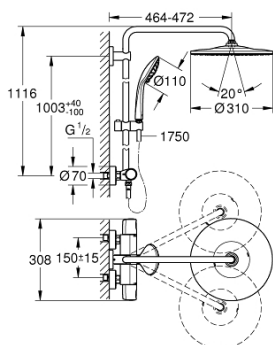

26 384 002 EUPHORIA SYSTEM 310 COLONNE DE DOUCHE AVEC MITIGEUR THERMOSTATIQUE

DESCRIPTION DU PRODUIT (1/2)

- Colour: Chromé
- Composé de :
- Bras de douche de 450 mm orientable horizontalement
- Mitigeur thermostatique incluant fonction inverseur 2 sorties
- Permet le changement entre:
- Douche de tête Rainshower Mono 310 (26 562)
- Types de jets:
- GROHE PureRain
- Avec rotule
- Angle de rotation $\pm 15^\circ$
- Douchette à main Euphoria 110 Massage (27 239 001)
- 3 jets :
- Pluie, Massage, SmartRain
- Curseur ajustable en hauteur
- Flexible Silverflex 1750 mm (28 388)
- GROHE TurboStat Régulation de la température quasi-instantanée et sécurité anti-brûlures en cas de coupure d'eau froide
- GROHE Butée de sécurité butée de sécurité anti-brûlure
- GROHE SafeStop Plus butée à 38°C + limiteur de température intégré à 50°C max
- GROHE CoolTouch Minimise les risques de brûlures
- GROHE MetalGrip poignées ergonomiques en métal
- GROHE DreamSpray débit d'eau uniforme pour tous les types de jets
- GROHE Brillance Longue Durée : Brillance éclatante année après année
- GROHE SprayDimmer contrôle du débit
- GROHE Économie d'eau débit limité inférieur 9,5l/min
- GROHE FastFixation support de fixation réglable en hauteur
- Conduits d'eau internes, longévité maximale
- Procédé anti-calcaire SpeedClean
- Système anti-torsion
- Convient pour chaudière instantanée à partir de 18 kW/h
- Débit minimum nécessaire 7 l/min.
- Option : tablette GROHE EasyReach (26 362)