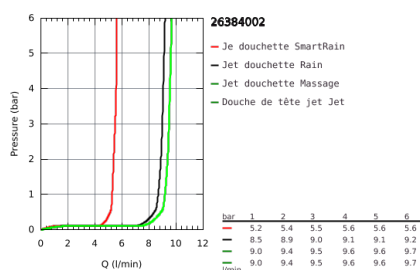

26 384 002 EUPHORIA SYSTEM 310 COLONNE DE DOUCHE AVEC MITIGEUR THERMOSTATIQUE

DESCRIPTION DU PRODUIT (1/2)

- Colour: Chromé
- Composé de :
- Bras de douche de 450 mm orientable horizontalement
- Mitigeur thermostatique incluant fonction inverseur 2 sorties
- Permet le changement entre:
- Douche de tête Rainshower Mono 310 (26 562)
- Types de jets:
- GROHE PureRain
- Avec rotule
- Angle de rotation $\pm 15^\circ$
- Douchette à main Euphoria 110 Massage (27 239 001)
- 3 jets :
- Pluie, Massage, SmartRain
- Curseur ajustable en hauteur
- Flexible Silverflex 1750 mm (28 388)
- GROHE TurboStat Régulation de la température quasi-instantanée et sécurité anti-brûlures en cas de coupure d'eau froide
- GROHE Butée de sécurité butée de sécurité anti-brûlure
- GROHE SafeStop Plus butée à 38°C + limiteur de température intégré à 50°C max
- GROHE CoolTouch Minimise les risques de brûlures
- GROHE MetalGrip poignées ergonomiques en métal
- GROHE DreamSpray débit d'eau uniforme pour tous les types de jets
- GROHE Brillance Longue Durée : Brillance éclatante année après année
- GROHE SprayDimmer contrôle du débit
- GROHE Économie d'eau débit limité inférieur 9,5l/min
- GROHE FastFixation support de fixation réglable en hauteur
- Conduits d'eau internes, longévité maximale
- Procédé anti-calcaire SpeedClean
- Système anti-torsion
- Convient pour chaudière instantanée à partir de 18 kW/h
- Débit minimum nécessaire 7 l/min.
- Option : tablette GROHE EasyReach (26 362)