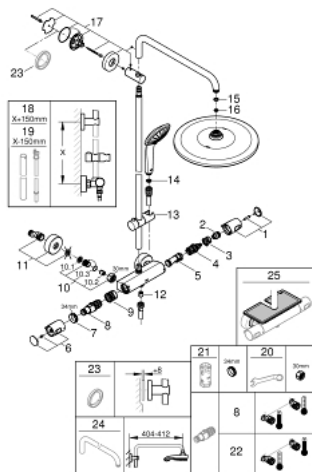

PIÈCES DÉTACHÉES, janvier 2020 – now

- 1: Poignée d'arrêt (N ° de commande 47991000)
 - 2: Bague de butée (N ° de commande 47986000)
 - 3: Bague de butée (N ° de commande 47965000)
 - 4: Aquadimmer (N ° de commande 47364000)
 - 5: conduite d'eau (N ° de commande 47887000)
 - 6: poignée de sélection de la température (N ° de commande 48553000)
 - 7: Bague de fixation (N ° de commande 47743000)
 - 8: Cartouche thermostatique compacte 1/2" (N ° de commande 47885000)
 - 9: conduite d'eau (N ° de commande 47975000)
 - 10: Clapet anti-retours (N ° de commande 47189000)
 - 10.1: Filtre à impuretés (N ° de commande 0726400M)
 - 10.2: Clapet anti-retours (N ° de commande 08565000)
 - 10.3: Joint torique 17 x 2 (N ° de commande 0305500M)
 - 11: Raccord S mural (N ° de commande 12662000)
 - 12: Clapet anti-retours (N ° de commande 47886000)
 - 13: Curseur (N ° de commande 12140000)
 - 14: Filtre (N ° de commande 0700200M)
 - 15: Joint fibre 15x21 (N ° de commande 0138900M)
 - 16: Filtre (N ° de commande 48007000)
 - 17: Embout de barre (N ° de commande 48279000)
 - 18: Colonne de douche (N ° de commande 48514000)*
 - 19: Colonne de douche (N ° de commande 48515000)*
 - 20: Clé spéciale (N ° de commande 19377000)*
 - 21: Clé (N ° de commande 19332000)*
 - 22: Cartouche GROHE TurboStat 1/2" (N ° de commande 47175000)*
 - 23: Câle d'épaisseur (N ° de commande 27180000)*
 - 24: Bras pour colonne de douche (N ° de commande 14047000)*
 - 25: Tablette GROHE EasyReach (N ° de commande 26362LN1)*
- *Accessoires spéciaux