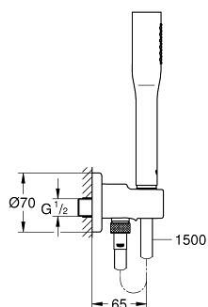

26 404 000 EUPHORIA COSMOPOLITAN STICK ENSEMBLE DE DOUCHE 1 JET AVEC SUPPORT MURAL

DESCRIPTION DU PRODUIT

- Colour: Chromé
- avec support mural intégré 1/2"
- Composé de :
- Douchette à main (27 400) débit limité inférieur à 9,5 l/min
- Coude de sortie douche 1/2 avec support mural de douche (28 679)
- Filetage extérieur
- Protégé contre les retours d'eau
- Flexible de douche Silverflex 1500 mm (28 364)
- GROHE Économie d'eau débit limité inférieur 9,5l/min
- GROHE Brillance Longue Durée : Brillance éclatante année après année
- Procédé anti-calcaire SpeedClean
- Conduits d'eau internes, longévité maximale
- Système anti-torsion

- 1: Filtre (N ° de commande 0700200M)
- 2: Clapet anti-retours (N ° de commande 08565000)