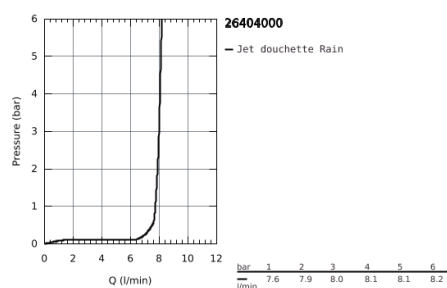

26 404 000 EUPHORIA COSMOPOLITAN STICK ENSEMBLE DE DOUCHE 1 JET AVEC SUPPORT MURAL

DESCRIPTION DU PRODUIT

- Colour: Chromé
- avec support mural intégré 1/2"
- Composé de :
- Douchette à main (27 400) débit limité inférieur à 9,5 l/min
- Coude de sortie douche 1/2 avec support mural de douche (28 679)
- Filetage extérieur
- Protégé contre les retours d'eau
- Flexible de douche Silverflex 1500 mm (28 364)
- GROHE Économie d'eau débit limité inférieur 9,5l/min
- GROHE Brillance Longue Durée : Brillance éclatante année après année
- Procédé anti-calcaire SpeedClean
- Conduits d'eau internes, longévité maximale
- Système anti-torsion