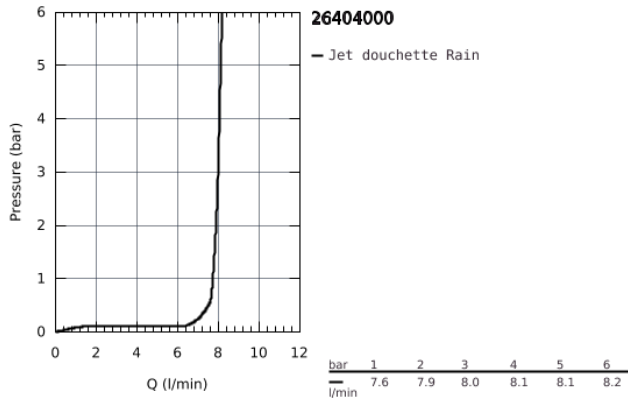

26 404 000 EUPHORIA COSMOPOLITAN STICK ENSEMBLE DE DOUCHE 1 JET AVEC SUPPORT MURAL