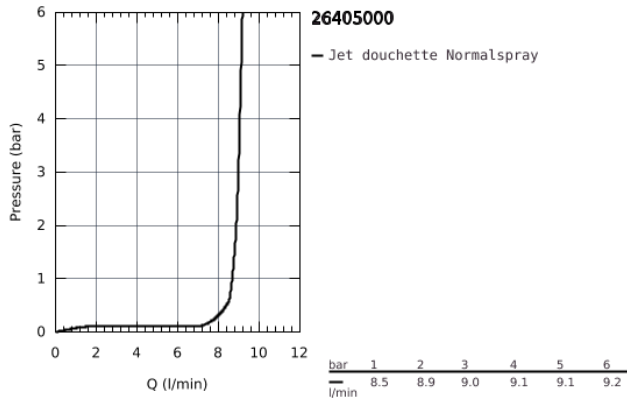

Pure Freude
an Wasser

26 405 000 **EUPHORIA CUBE STICK ENSEMBLE DE DOUCHE 1 JET AVEC SUPPORT MURAL**