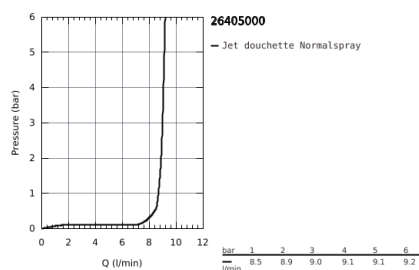

26 405 000 EUPHORIA CUBE STICK ENSEMBLE DE DOUCHE 1 JET AVEC SUPPORT MURAL

DESCRIPTION DU PRODUIT

- Couleur: Chromé
- avec support mural intégré 1/2"
- Composé de :
- Douchette (27 699 000)
- Coude de sortie 1/2" avec support de douche mural (26 370)
- Filetage extérieur
- Protégé contre les retours d'eau
- Flexible Silverflex 1250 mm (28 362)
- GROHE Économie d'eau débit limité inférieur 9,5l/min
- GROHE Brilliance Longue Durée : Brillance éclatante année après année
- GROHE DreamSpray débit d'eau uniforme pour tous les types de jets
- Procédé anti-calcaire SpeedClean
- Conduits d'eau internes, longévité maximale
- Système anti-torsion