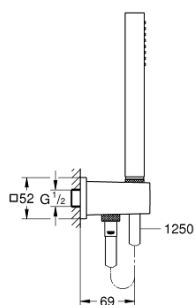

26 405 000 EUPHORIA CUBE STICK ENSEMBLE DE DOUCHE 1 JET AVEC SUPPORT MURAL

DESCRIPTION DU PRODUIT

- Couleur: Chromé
- avec support mural intégré 1/2"
- Composé de :
- Douchette (27 699 000)
- Coude de sortie 1/2" avec support de douche mural (26 370)
- Filetage extérieur
- Protégé contre les retours d'eau
- Flexible Silverflex 1250 mm (28 362)
- GROHE Économie d'eau débit limité inférieur 9,5l/min
- GROHE Brilliance Longue Durée : Brillance éclatante année après année
- GROHE DreamSpray débit d'eau uniforme pour tous les types de jets
- Procédé anti-calcaire SpeedClean
- Conduits d'eau internes, longévité maximale
- Système anti-torsion

1: Filtre (N ° de commande 0700200M)

2: Clapet anti-retours (N ° de commande 08565000)