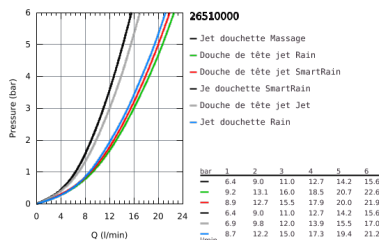

26 510 000 EUPHORIA SMARTCONTROL SYSTEM 260 MONO COLONNE AVEC THERMOSTATIQUE BAIN/DOUCHE

DESCRIPTION DU PRODUIT

- Colour: Chromé
- Composé de :
- Bras de douche de 450 mm orientable horizontalement
- Fixation supérieure réglable en hauteur pour ajustement sur des trous existants
- Thermostatique douche apparent SmartControl
- Permet le changement entre:
- Douche de tête Euphoria 260 (26 455 000)
- 3 jets :
- Rain, SmartRain, Jet
- Avec rotule
- Angle de rotation $\pm 15^\circ$
- Bec bain
- douchette Euphoria 110 Massage, blanche (27 221 001)
- 3 jets :
- Rain, SmartRain, Massage
- Curseur ajustable en hauteur
- Flexible Silverflex 1750 mm (28 388)
- GROHE DreamSpray débit d'eau uniforme pour tous les types de jets
- GROHE Brillance Longue Durée : Brillance éclatante année après année
- GROHE CoolTouch Minimise les risques de brûlures
- GROHE TurboStat Régulation de la température quasi-instantanée et sécurité anti-brûlures en cas de coupure d'eau froide
- GROHE ProGrip avec surface moletée
- GROHE Économie d'eau Consommation d'eau réduite, jet parfait
- GROHE SafeStop butée à 38°C
- GROHE SafeStop Plus limiteur de température à 43°C (livré non monté)
- Bouton poussoir SmartControl pour ON-OFF, tourner pour régler le débit
- Tablette GROHE EasyReach intégrée
- Procédé anti-calcaire SpeedClean
- Conduits d'eau internes, longévité maximale
- Système anti-torsion

NORMS & APPROVALS NF - Classement E3/1 C1 A1 U3

26 510 000 EUPHORIA SMARTCONTROL SYSTEM 260 MONO COLONNE AVEC THERMOSTATIQUE BAIN/DOUCHE

26 510 000 EUPHORIA SMARTCONTROL SYSTEM 260 MONO COLONNE AVEC THERMOSTATIQUE BAIN/DOUCHE