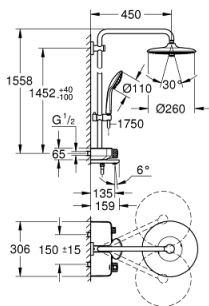

26 510 000 EUPHORIA SMARTCONTROL SYSTEM 260 MONO COLONNE AVEC THERMOSTATIQUE BAIN/DOUCHE

DESCRIPTION DU PRODUIT

- Colour: Chromé
- Composé de :
- Bras de douche de 450 mm orientable horizontalement
- Fixation supérieure réglable en hauteur pour ajustement sur des trous existants
- Thermostatique douche apparent SmartControl
- Permet le changement entre:
- Douche de tête Euphoria 260 (26 455 000)
- 3 jets :
- Rain, SmartRain, Jet
- Avec rotule
- Angle de rotation $\pm 15^\circ$
- Bec bain
- douchette Euphoria 110 Massage, blanche (27 221 001)
- 3 jets :
- Rain, SmartRain, Massage
- Curseur ajustable en hauteur
- Flexible Silverflex 1750 mm (28 388)
- GROHE DreamSpray débit d'eau uniforme pour tous les types de jets
- GROHE Brillance Longue Durée : Brillance éclatante année après année
- GROHE CoolTouch Minimise les risques de brûlures
- GROHE TurboStat Régulation de la température quasi-instantanée et sécurité anti-brûlures en cas de coupure d'eau froide
- GROHE ProGrip avec surface moletée
- GROHE Économie d'eau Consommation d'eau réduite, jet parfait
- GROHE SafeStop butée à 38°C
- GROHE SafeStop Plus limiteur de température à 43°C (livré non monté)
- Bouton poussoir SmartControl pour ON-OFF, tourner pour régler le débit
- Tablette GROHE EasyReach intégrée
- Procédé anti-calcaire SpeedClean
- Conduits d'eau internes, longévité maximale
- Système anti-torsion

NORMS & APPROVALS NF - Classement E3/1 C1 A1 U3