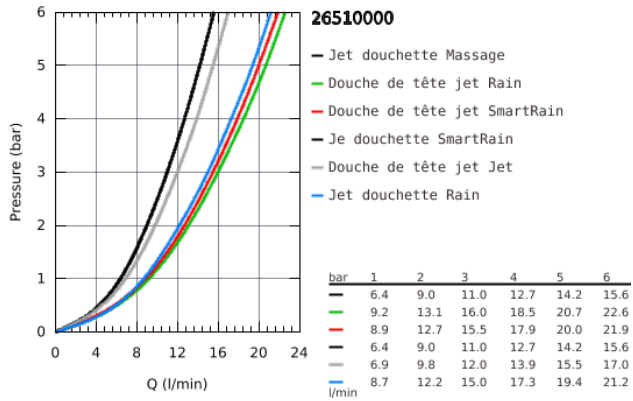

26 510 000 EUPHORIA SMARTCONTROL SYSTEM 260 MONO COLONNE AVEC THERMOSTATIQUE BAIN/DOUCHE

DESCRIPTION DU PRODUIT

- Colour: Chromé
- Composé de :
- Bras de douche de 450 mm orientable horizontalement
- Fixation supérieure réglable en hauteur pour ajustement sur des trous existants
- Thermostatique douche apparent SmartControl
- Permet le changement entre:
- Douche de tête Euphoria 260 (26 455 000)
- 3 jets :
- Rain, SmartRain, Jet
- Avec rotule
- Angle de rotation $\pm 15^\circ$
- Bec bain
- douchette Euphoria 110 Massage, blanche (27 221 001)
- 3 jets :
- Rain, SmartRain, Massage
- Curseur ajustable en hauteur
- Flexible Silverflex 1750 mm (28 388)
- GROHE DreamSpray débit d'eau uniforme pour tous les types de jets
- GROHE Brillance Longue Durée : Brillance éclatante année après année
- GROHE CoolTouch Minimise les risques de brûlures
- GROHE TurboStat Régulation de la température quasi-instantanée et sécurité anti-brûlures en cas de coupure d'eau froide
- GROHE ProGrip avec surface moletée
- GROHE Économie d'eau Consommation d'eau réduite, jet parfait
- GROHE SafeStop butée à 38°C
- GROHE SafeStop Plus limiteur de température à 43°C (livré non monté)
- Bouton poussoir SmartControl pour ON-OFF, tourner pour régler le débit
- Tablette GROHE EasyReach intégrée
- Procédé anti-calcaire SpeedClean
- Conduits d'eau internes, longévité maximale
- Système anti-torsion

NORMS & APPROVALS NF - Classement E3/1 C1 A1 U3

26 510 000 EUPHORIA SMARTCONTROL SYSTEM 260 MONO COLONNE AVEC THERMOSTATIQUE BAIN/DOUCHE

26 510 000 EUPHORIA SMARTCONTROL SYSTEM 260 MONO COLONNE AVEC THERMOSTATIQUE BAIN/DOUCHE