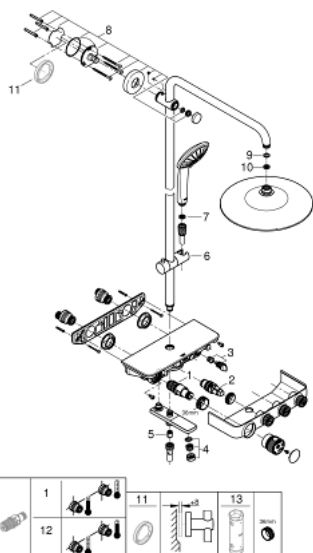

PIÈCES DÉTACHÉES, mai 2017 – now

- 1: Cartouche thermostatique compacte 1/2" (N ° de commande 47439000)
- 2: Cartouche (N ° de commande 48297000)
- 3: Clapet anti-retours (N ° de commande 49069000)
- 4: Mousseur (N ° de commande 13941000)
- 5: Clapet anti-retours (N ° de commande 08565000)
- 6: Curseur (N ° de commande 48177000)
- 7: Filtre (N ° de commande 0700200M)
- 8: Embout de barre (N ° de commande 48279000)
- 9: Joint fibre 15x21 (N ° de commande 0138900M)
- 10: Filtre (N ° de commande 48007000)
- 11: Câle d'épaisseur (N ° de commande 27180000)*
- 12: Cartouche GROHE TurboStat 1/2" (N ° de commande 47175000)*
- 13: Clé (N ° de commande 49059000)*