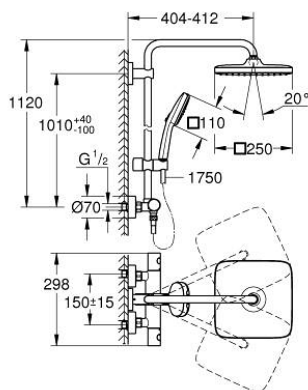

26 690 243 1 TEMPESTA SYSTEM 250 CUBE COLONNE DE DOUCHE AVEC MITIGEUR THERMOSTATIQUE

DESCRIPTION DU PRODUIT (1/2)

- Colour: Matt Black
- NF, C3
- Composé de :
- Bras de douche de 390 mm orientable horizontalement
- Fixation supérieure réglable en hauteur pour ajustement sur des trous existants
- Mitigeur thermostatique incluant fonction inverseur 2 sorties
- Permet le changement entre:
- Douche de tête Tempesta 250 Cube
- Types de jets:
- Jet pluie
- Partie supérieure de la douche de tête noire
- Avec rotule
- Angle de rotation $\pm 10^\circ$
- Douchette Tempesta Cube 110 (26 746)
- 2 jets :
- Jet pluie, jet stimulant
- Curseur ajustable en hauteur
- shower hose 1750 mm 1/2" x 1/2" (28 388)
- Débit maximum : 8.5 l/min à 3 bars (8 l/min à partir de mars 2024)
- GROHE Économie d'eau Consommation d'eau réduite, jet parfait
- GROHE TurboStat Régulation de la température quasi-instantanée et sécurité anti-brûlures en cas de coupure d'eau froide
- GROHE Butée de sécurité butée de sécurité anti-brûlure
- GROHE SafeStop Plus limiteur de température intégré à 50°C max
- GROHE Sélection facile - Tourner simplement le bouton pour profiter du jet souhaité
- GROHE DreamSpray débit d'eau uniforme pour tous les types de jets
- ShockProof anneau en silicone protecteur en cas de chute
- GROHE Finition Longue Durée
- GROHE MetalGrip poignées ergonomiques en métal
- Procédé anti-calcaire SpeedClean
- Conduits d'eau internes, longévité maximale

Pure Freude
an Wasser

26 690 243 1 TEMPESTA SYSTEM 250 CUBE COLONNE DE DOUCHE AVEC MITIGEUR THERMOSTATIQUE

DESCRIPTION DU PRODUIT (2/2)

- Système anti-torsion
- Convient pour chaudière instantanée à partir de 18 kW/h
- Débit minimum nécessaire 7 l/min.
- Option : tablette GROHE EasyReach (26 362)