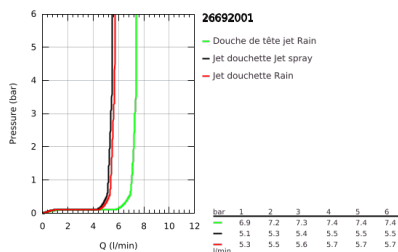

26 692 001 TEMPESTA SYSTEM 250 CUBE COLONNE DE DOUCHE AVEC MITIGEUR MONOCOMMANDE

DESCRIPTION DU PRODUIT

- Colour: Chromé
- Composé de :
- Bras de douche de 390 mm orientable horizontalement (14 047)
- Mitigeur monocommande avec inverseur
- Permet le changement entre:
- Douche de tête Tempesta 250 (26 685)
- Jet : Pluie
- Partie supérieure de la douche de tête blanche
- Avec rotule
- Angle de rotation $\pm 10^\circ$
- Douchelette Tempesta Cube 110 (27 571)
- 2 jets : jet pluie, jet stimulant
- Curseur ajustable en hauteur
- Flexible Rotaflex TwistStop 1750 mm 1/2" x 1/2" (28 410)
- débit max (à 3 bars) : 7.3 l/min
- GROHE Économie d'eau Consommation d'eau réduite, jet parfait
- GROHE SilkMove Cartouche en céramique 46 mm
- GROHE Sélection facile - Tourner simplement le bouton pour profiter du jet souhaité
- GROHE DreamSpray débit d'eau uniforme pour tous les types de jets
- ShockProof anneau en silicone protecteur en cas de chute
- GROHE Finition Longue Durée
- Procédé anti-calcaire SpeedClean
- Conduits d'eau internes, longévité maximale
- Système anti-torsion
- Convient pour chaudière instantanée à partir de 18 kW/h
- Débit minimum nécessaire 5l/min
- Gamme GROHE Professional

26 692 001 TEMPESTA SYSTEM 250 CUBE COLONNE DE DOUCHE AVEC MITIGEUR MONOCOMMANDE

PIÈCES DÉTACHÉES, novembre 2021 – now

- 1: Levier (Référence 46726000)
- 2: Capuchon de recouvrement (Référence 46025000)
- 3: Cartouche (Référence 46048000)
- 4: Bouton d'inverseur (Référence 65648000)
- 5: Mécanisme d'inverseur (Référence 65655000)
- 6: Clapet anti-retours (Référence 08565000)
- 7: Erou chromé avec partie fileté, e 1/2"