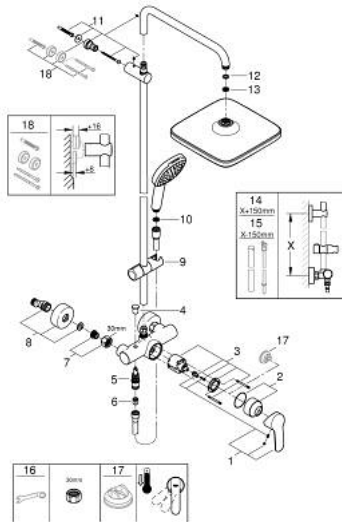

26 692 001 TEMPESTA SYSTEM 250 CUBE COLONNE DE DOUCHE AVEC MITIGEUR MONOCOMMANDE

DESCRIPTION DU PRODUIT

- Colour: Chromé
- Composé de :
- Bras de douche de 390 mm orientable horizontalement (14 047)
- Mitigeur monocommande avec inverseur
- Permet le changement entre:
- Douche de tête Tempesta 250 (26 685)
- Jet : Pluie
- Partie supérieure de la douche de tête blanche
- Avec rotule
- Angle de rotation $\pm 10^\circ$
- Douchelette Tempesta Cube 110 (27 571)
- 2 jets : jet pluie, jet stimulant
- Curseur ajustable en hauteur
- Flexible Rotaflex TwistStop 1750 mm 1/2" x 1/2" (28 410)
- débit max (à 3 bars) : 7.3 l/min
- GROHE Économie d'eau Consommation d'eau réduite, jet parfait
- GROHE SilkMove Cartouche en céramique 46 mm
- GROHE Sélection facile - Tourner simplement le bouton pour profiter du jet souhaité
- GROHE DreamSpray débit d'eau uniforme pour tous les types de jets
- ShockProof anneau en silicone protecteur en cas de chute
- GROHE Finition Longue Durée
- Procédé anti-calcaire SpeedClean
- Conduits d'eau internes, longévité maximale
- Système anti-torsion
- Convient pour chaudière instantanée à partir de 18 kW/h
- Débit minimum nécessaire 5l/min
- Gamme GROHE Professional

26 692 001 TEMPESTA SYSTEM 250 CUBE COLONNE DE DOUCHE AVEC MITIGEUR MONOCOMMANDE

PIÈCES DÉTACHÉES, novembre 2021 – now

- 1: Levier (Référence 46726000)
- 2: Capuchon de recouvrement (Référence 46025000)
- 3: Cartouche (Référence 46048000)
- 4: Bouton d'inverseur (Référence 65648000)
- 5: Mécanisme d'inverseur (Référence 65655000)
- 6: Clapet anti-retours (Référence 08565000)
- 7: Erou chromé avec partie fileté, e 1/2"