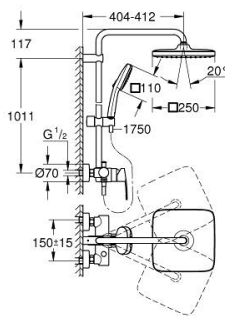

26 692 001 TEMPESTA SYSTEM 250 CUBE COLONNE DE DOUCHE AVEC MITIGEUR MONOCOMMANDE

DESCRIPTION DU PRODUIT

- Colour: Chromé
- Composé de :
- Bras de douche de 390 mm orientable horizontalement (14 047)
- Mitigeur monocommande avec inverseur
- Permet le changement entre:
- Douche de tête Tempesta 250 (26 685)
- Jet : Pluie
- Partie supérieure de la douche de tête blanche
- Avec rotule
- Angle de rotation $\pm 10^\circ$
- Douchelette Tempesta Cube 110 (27 571)
- 2 jets : jet pluie, jet stimulant
- Curseur ajustable en hauteur
- Flexible Rotaflex TwistStop 1750 mm 1/2" x 1/2" (28 410)
- débit max (à 3 bars) : 7.3 l/min
- GROHE Économie d'eau Consommation d'eau réduite, jet parfait
- GROHE SilkMove Cartouche en céramique 46 mm
- GROHE Sélection facile - Tourner simplement le bouton pour profiter du jet souhaité
- GROHE DreamSpray débit d'eau uniforme pour tous les types de jets
- ShockProof anneau en silicone protecteur en cas de chute
- GROHE Finition Longue Durée
- Procédé anti-calcaire SpeedClean
- Conduits d'eau internes, longévité maximale
- Système anti-torsion
- Convient pour chaudière instantanée à partir de 18 kW/h
- Débit minimum nécessaire 5l/min
- Gamme GROHE Professional

26 692 001 TEMPESTA SYSTEM 250 CUBE COLONNE DE DOUCHE AVEC MITIGEUR MONOCOMMANDE

PIÈCES DÉTACHÉES, novembre 2021 – now

- 1: Levier (Référence 46726000)
- 2: Capuchon de recouvrement (Référence 46025000)
- 3: Cartouche (Référence 46048000)
- 4: Bouton d'inverseur (Référence 65648000)
- 5: Mécanisme d'inverseur (Référence 65655000)
- 6: Clapet anti-retours (Référence 08565000)
- 7: Erou chromé avec partie fileté, e 1/2"