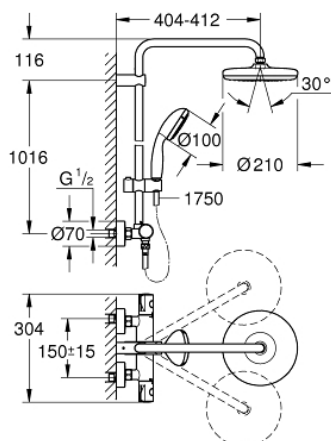

26 699 000 BauClassic Neutral Colonne de douche avec mitigeur thermostatique

<https://www.grohe.fr/fr/bauclassic-neutral-colonne-de-douche-avec-mitigeur-thermostatique-br-26699000.html>

- Composé de :
- Bras de douche de 390 mm orientable horizontalement
- Mitigeur thermostatique incluant fonction inverseur 2 sorties
- Permet le changement entre:
- douche de tête Tempesta 100
- blanc
- Jet : Rain
- Avec rotule
- Angle de rotation $\pm 15^\circ$
- Douchette Tempesta 100
- Jet : Rain
- Curseur ajustable en hauteur
- Flexible Rotaflex 1750 mm 1/2" x 1/2" (28 410)
- **GROHE EcoJoy** débit régulé 8 l/min
- **GROHE TurboStat** Régulation thermostatique quasi-instantanée et arrêt en cas de coupure d'eau froide
- **GROHE SafeStop** butée à 38°C
- **GROHE SafeStop Plus** butée à 38°C + limiteur de température intégré à **50°C max**
- **GROHE DreamSpray** jet parfaitement uniforme
- **GROHE StarLight** Chrome éclatant et durable
- Procédé anti-calcaire **SpeedClean**
- Inner WaterGuide, longévité maximale
- Système anti-torsion
- **Convient pour chauffe-eau instantané à partir de 18 kW/h**
- Débit minimum nécessaire 7 l/min.
- Pression minimale 1 bar
- Option : tablette GROHE EasyReach (26 362)